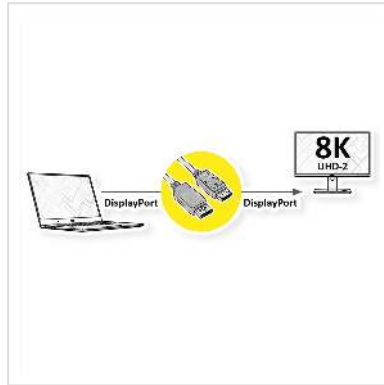

ROLINE Câble DisplayPort v2.0, DP M - DP M, noir, 1,5 m

Numéro d'article	11.04.6001
Constructeur	ROLINE
Référence constructeur	11.04.6001
EAN (pièce unique)	7630049621152

roline
Designed for Professionals

8K

ROLINE câble DisplayPort M/M, avec connecteurs DP - pour le raccordement d'un portable, PC ou carte graphique avec un écran, une TV ou un projecteur - excellente qualité de transmission avec une résolution maximale allant jusqu' à 8K, à 7680x4320 @60Hz!

- DisplayPort est un standard de connexion universel pour la transmission de signaux d'image et de son, largement connu et apprécié dans le câblage informatique, industriel et domestique moderne. Les applications comprennent principalement la connexion de moniteurs ou de projecteurs à des ordinateurs, des ordinateurs portables, des ultrabooks, des NUC et des dispositifs similaires.
- Le connecteur nécessite moins d'espace que le VGA ou le DVI et est donc plus adapté aux appareils portables pour deux connecteurs sur une carte graphique (sur une plaque à fente).
- DisplayPort v2.0 prend en charge la compression de flux d'affichage 1.2a (DSC), la correction d'erreur directe et la norme HDR10.
- DP v2.0 peut atteindre une résolution maximale de 8K (7680x4320) @60Hz ou 4K (3840x2160) @120Hz
- La conception pratique de la prise empêche le câble de glisser hors de la prise DisplayPort et garantit une transmission vidéo stable.
- Conforme DP v2.0 (max. 7680 x 4320 @60Hz)

Caractéristiques techniques

Constructeur	ROLINE
Groupe de produits	Câble
Types de produits	Câble DisplayPort
Couleur	noir
Longueur	1.5 m
Qualité de transmission	DisplayPort v2.0
Résolution maximale	7680 x 4320 @60Hz (8K, UHD-2)
Type de connecteur face 1	DisplayPort
Genre du connecteur face 1	Mâle
Type de connecteur face 2	DisplayPort
Genre du connecteur face 2	Mâle
Domaine d'emploi	externe
Blindage du câble	blindé
Hauteur du colis	20 mm
Largeur du colis	120 mm
Profondeur du colis	130 mm
Poids du paquet	0.102 kg