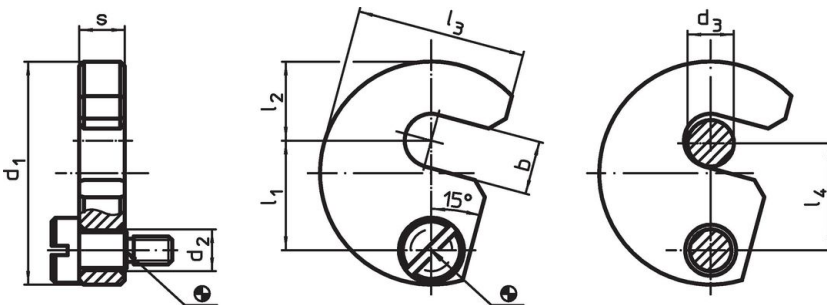

Zwenschijven · DIN 6371 met platkopschroef DIN 923
22280.0020

Productbeschrijving

Materiaal

Schroef met platte kop

- staal, gezwart, kwaliteit 5.8

Zwenschijf

- temperstaal, veredeld, gezwart

Montage

De C-sluitringen kunnen aan beide zijden worden geïnstalleerd met behulp van de meegeleverde bout. U kunt met de klok mee of tegen de klok in draaien.

Tekening

Bestelinformatie

Nominale maat d_3 [mm]	b	d_1	d_2	Afmetingen [mm]					s -0,2	geschikte schroef [mm]	 [g]	Artikelnr.
				l_1	l_2	l_3	l_4					
20	21,5	74	11	36,6	28	55	36	11,8	M8 x 12	265	22280.0020	