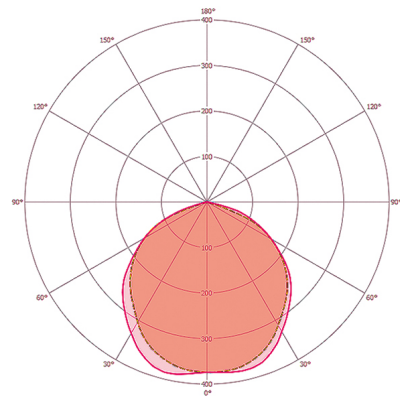

### LICHT

Diffusor	transparent
Lichtaustritt	direkt
Ausstrahlungswinkel	95 °
Flickerfaktor	<20 %
Bemessungsleistung P	9,7 W
Lichtstrom	900 lm
Lichtausbeute	92 lm/W
Farbtemperatur	3000 K
Farbwiedergabeindex Ra	> 80
Farbtoleranz	3 SDCM
Lebensdauer L70B10 bei 25 °C	45000 h
Lebensdauer L70B50 bei 25 °C	45000 h
Lebensdauer L80B10 bei 25 °C	30000 h
Lebensdauer L80B50 bei 25 °C	30000 h
Lebensdauer L90B10 bei 25 °C	15000 h
Lebensdauer L90B50 bei 25 °C	15000 h

### Maßzeichnung

### Lichtverteilung