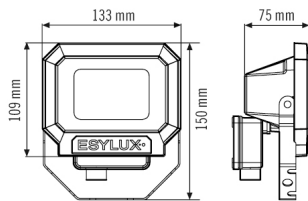

SUN OFL TR 900 830 WH

Artikelnummer	GTIN
EL10810008	4015120810008

Zubehör

Produktbezeichnung	Artikelnummer	Produktbeschreibung	GTIN
Befestigung			
FL WALL ARM 700 WH	EL10810527	Wandausleger für Strahler, 700 mm, inklusive Adapter, weiß	4015120810527
FL GROUND SPIKE WH	EL10810541	Erdspieß für Strahler, inklusive Adapter, weiß	4015120810541

Maßzeichnung