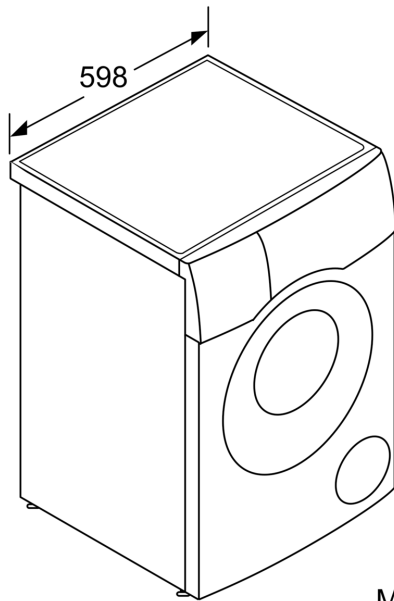

#### Technische Informationen

- unterschiebbar ab 85 cm Nischenhöhe
- Gerätemaße (H x B): 84.8 cm x 59.8 cm
- Gerätetiefe: 62.2 cm
- Gerätetiefe inkl. Türe: 64.5 cm
- Gerätetiefe mit geöffneter Türe: 114.2 cm

## Maßzeichnungen

Maße in mm

Maße in mm