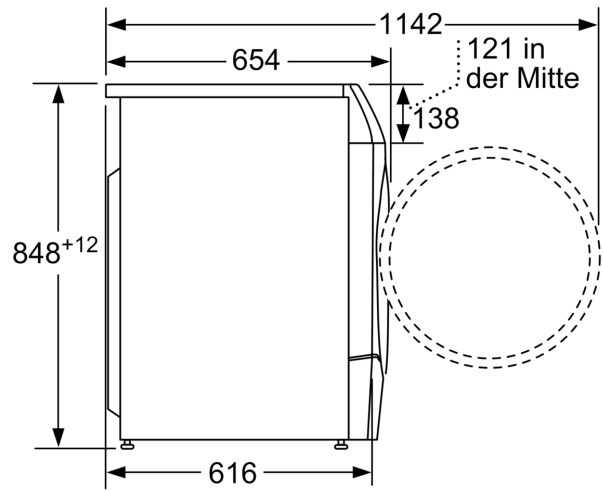

#### Technische Informationen

- unterschiebbar ab 85 cm Nischenhöhe
- Gerätemaße (H x B): 84.8 cm x 59.8 cm
- Gerätetiefe: 62.2 cm
- Gerätetiefe inkl. Türe: 64.5 cm
- Gerätetiefe mit geöffneter Türe: 114.2 cm

## Maßzeichnungen

Maße in mm

Maße in mm