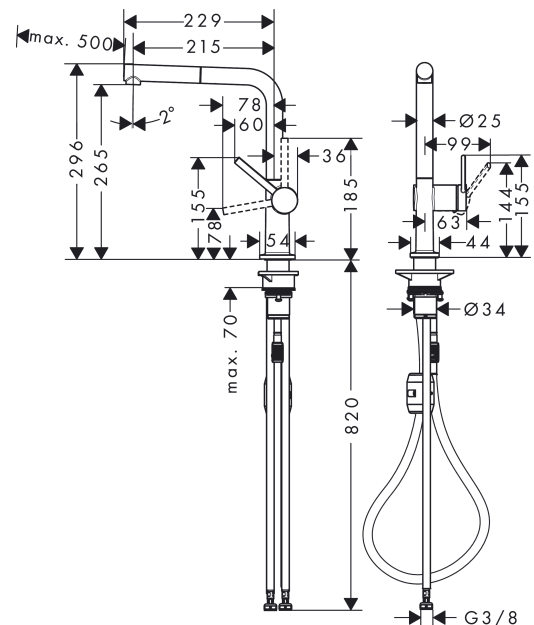

Maßzeichnung