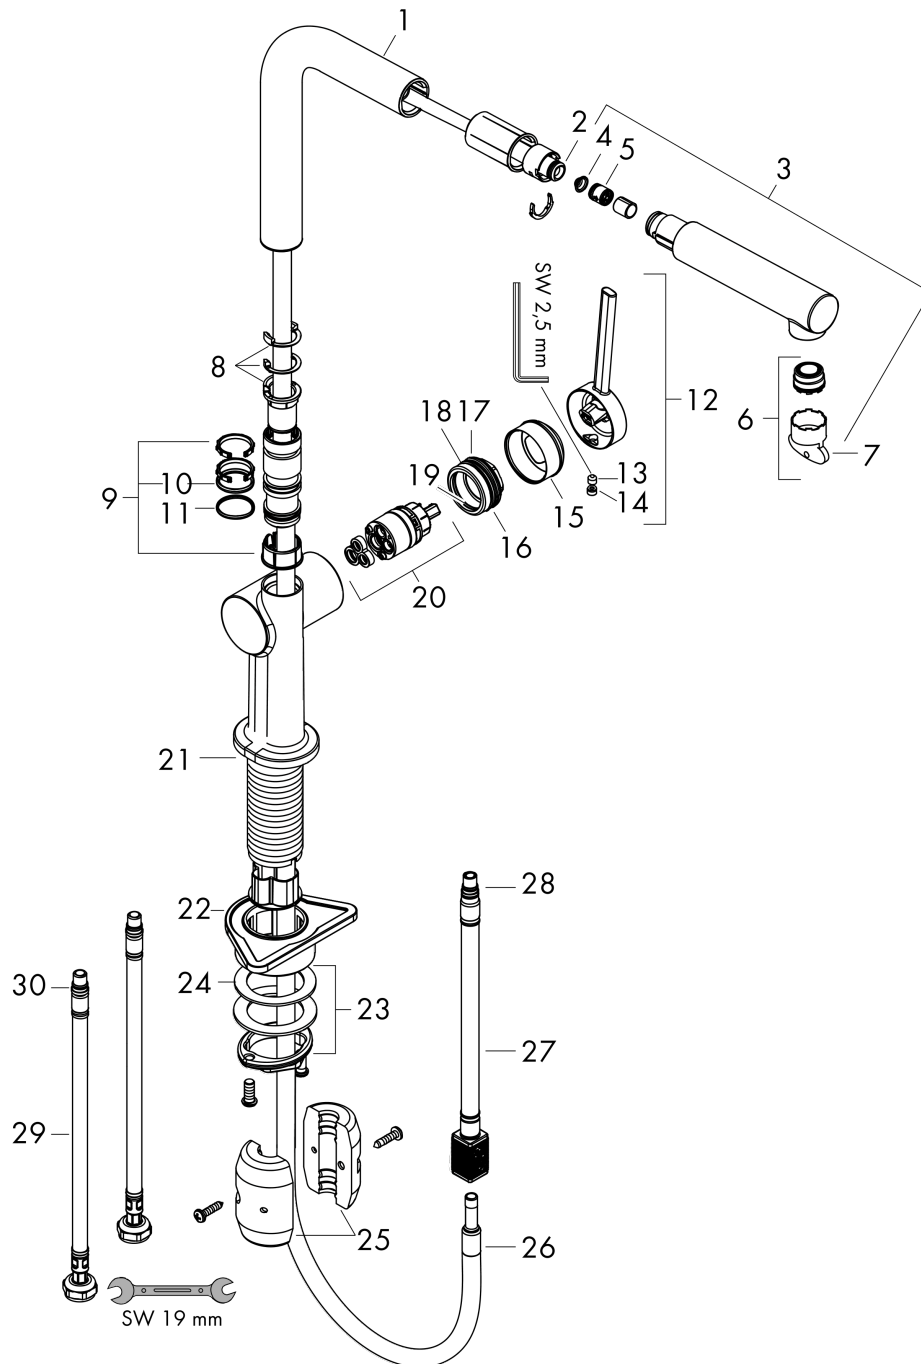

Oberfläche: **Mattschwarz** Artikelnummer: **72845670**

Durchflussdiagramm

Talis M54

Einhebel-Küchenmischer 270, EcoSmart, Ausziehauslauf, 1jet

Oberfläche: **Mattschwarz** Artikelnummer: **72845670**

Explosionszeichnung

Baujahr: >04/20

Talis M54

Einhebel-Küchenmischer 270, EcoSmart, Ausziehauslauf, 1jet

Oberfläche: **Mattschwarz** Artikelnummer: **72845670**

Ersatzteilliste

Baujahr: >04/20

Pos.	Beschreibung	Artikelnummer	PG	VE
1	Auslauf kpl.	93749670	61	1
2	O-Ring 8x2	98112000	1	1
3	Ausziehbrause	93752670	63	1
4	Schmutzfangsieb	98516000	2	1
5	Rückflußverhinderer DW 10	96456000	3	1
6	Strahlformer	93753000	7	1
7	Serviceschlüssel	93750000	3	1
8	Anschlagring Set (60° / 110° / 150°)	94911000	5	1
9	Gleitring-Set	98365000	3	1
10	O-Ring 19x2	98426000	1	1
11	O-Ring 20x1,5	98197000	1	1
12	Griff	93736670	59	1
13	Madenschraube M5x5	98446000	1	1
14	Griffstopfen	93735610	3	1
15	Kappe	93737670	59	1
16	Mutter	93738000	10	1
17	O-Ring 25x1,5	98146000	1	1
18	O-Ring 30x1,5	98433000	1	1
19	O-Ring 29x2	98391000	1	1
20	Kartusche kpl.	93740000	13	1
21	O-Ring 36x3	98052000	1	1
22	Befestigungsteil	97523000	2	1
23	Schaftbefestigung kpl. (Ø 34)	95049000	5	1
24	Gleitring	97548000	1	1
25	Gewicht	92500000	9	1
26	Schlauch 1,50 m	93816000	13	1
27	Schlauch	93744000	10	1
28	O-Ring 7x1,5	98422000	1	1
29	Anschlussschlauch 900 mm M8x0,75 G3/8	93746000	9	1
30	O-Ring 6,6x1,6	93019000	1	1
a	Adapter Set	93395000	7	1