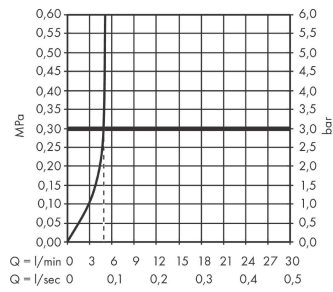

Talis M54

Einhebel-Küchenmischer 270, EcoSmart, Ausziehauslauf, 1jet

Oberfläche: **Mattschwarz** Artikelnummer: **72845670**

Beschreibung

Merkmale

- ComfortZone 270
- L-Auslauf
- Schwenkbereich einstellbar in 4 Stufen auf 60°, 110°, 150° oder 360°
- Laminarstrahl
- Quick-Connect Schlauch
- maximale Durchflussmenge bei 3 bar: 4,9 l/min
- Keramikmischsystem
- Temperaturbegrenzung einstellbar
- Rückflussverhinderer integriert
- für Durchlauferhitzer geeignet
- Auszugslänge bis zu 50 cm
- Hahnlochbohrung mit 35 mm erforderlich
- EU-Taxonomie: max. 6 l/min - wesentlicher Beitrag (SC) möglich
- DVGW NW-6506DL0136
- P-IX 29745/IO

Technologie

Designpreise

reddot winner 2020

Zertifikate / Nachhaltigkeit

Produktabbildung

Maßzeichnung

Talis M54

Einhebel-Küchenmischer 270, EcoSmart, Ausziehauslauf, 1jet

Oberfläche: **Mattschwarz** Artikelnummer: **72845670**

Durchflussdiagramm

Talis M54

Einhebel-Küchenmischer 270, EcoSmart, Ausziehauslauf, 1jet

Oberfläche: **Mattschwarz** Artikelnummer: **72845670**

Explosionszeichnung