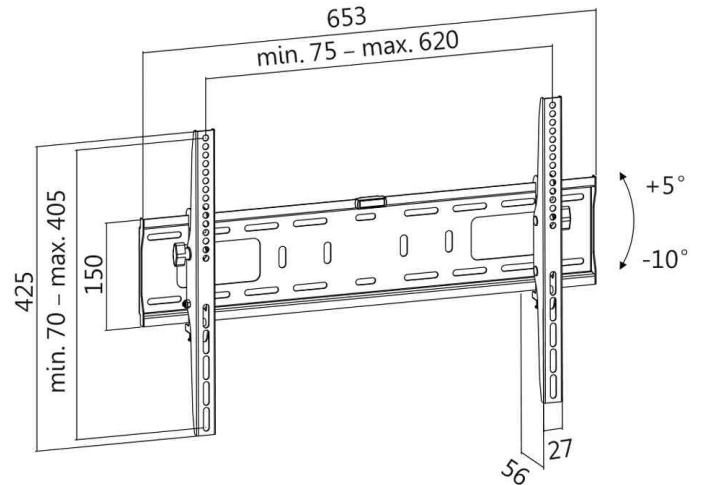

LogiLink®

TV-Wandhalterung, neigbar - VESA 600 x 400 mm, Tragkraft: 50 kg

für Bildschirme von 96,98 bis 177,8 cm (37" - 70")

- Wandhalterung aus Stahl
- unterstützt VESA Standards bis zu 400 x 400 mm (VESA 200 x 200 mm, VESA 400 x 200 mm, VESA 300 x 300 mm, VESA 400 x 400 mm, VESA 600 x 400 mm)
- Wandabstand: 56 mm
- Lieferung inkl. Befestigungsmaterial

Anwendungsbeispiele:

- geeignet für LCD-, Plasma oder LED Fernseher
- ideal um Blendungen / Spiegelungen zu beheben
- Bildschirmposition kann geringfügig verändert werden

TV-Wandhalterung

TV-Wandhalterung - Abmessungen

Produkt	Ausführung	Tragkraft	Farbe	Hersteller- Nummer	Bestell- Nummer
TV-Wandhalterung, neigbar	96,98 cm (37") bis 177,8 cm (70")	50 kg	schwarz	BP0018	11115850