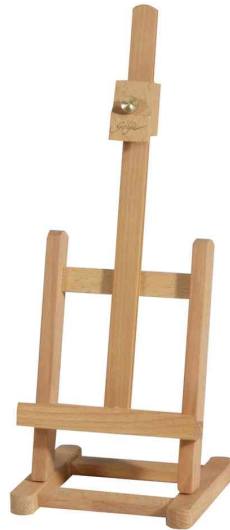

Tisch-Staffelei SOLO Goya, H-Fuß

- aus Buchenholz
- lackiert
- maximale Bildhöhe: 320 mm
- Gesamthöhe: 440 mm
- Fußmaß: 160 x 140 mm
- Gewicht: ca. 0,5 kg

Anwendungsbeispiele:

- zum dekorativen Aufstellen von Fotos, kleinen Keilrahmen oder Karten

Für wen geeignet:

- Hobbykünstler

Tisch-Staffelei SOLO Goya, H-Fuß

Produkt	Ausführung	Material	Hersteller- Nummer	Bestell- Nummer
Tisch-Staffelei SOLO Goya	H-Fuß	Holz	17611	57601108