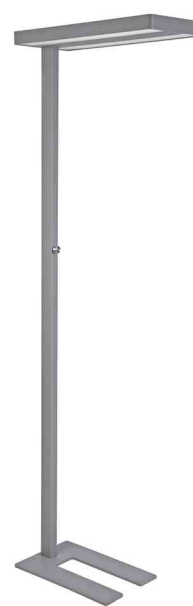

MAUL

LED-Stehleuchte MAULjaval, dimmbar

- **Lichtquelle:** Dieses Produkt enthält drei Lichtquellen der Energieeffizienzklasse D
 - Austausch Lichtquelle und Betriebsgerät durch eine Elektro-Fachkraft möglich
 - Leistung: 80W
 - Gewichteter Energieverbrauch: 2x 16 / 1x 32 kWh / 1000 h
 - Lichtstrom: 2x 2255 / 1x 4549 Lumen
 - Lichtausbeute: 2x 136 / 1x 135 Lumen / Watt
 - Farbtemperatur: 4000 Kelvin (neutralweiß)
 - Max. Beleuchtungsstärke: Nach oben: 1800 Lux (Messabstand 85 cm), 1160 Lux (Messabstand 110 cm), nach unten: 1800 Lux (Messabstand 85 cm), 1160 Lux (110 cm)
 - Farbwiedergabeindex (Ra): 2x 82 / 1x 81
 - Lebensdauer: 3x 20.000 Stunden
 - Schutzkontakt-Stecker - für unsere schweizer Kunden wird der Artikel zusätzlich mit einem Fixadapter geliefert
- stabile Säule aus Aluminium
 - Höhe: 1.960 mm
 - Leuchtenkopf ca. 280 x 610 mm
 - Schalter an der Säule: Höhe ca. 1.200 mm
 - stabiler Standfuß aus Stahl 300 x 450 mm
 - Kabellänge ca. 2,5 m, Schutzklasse I (Schutzkontakt-Stecker)
 - im Versandkarton sicher verpackt, Verpackung recycelbar

LED-Stehleuchte MAULjaval, schwarz

LED-Stehleuchte MAULjaval, silber

Symbolbild: zeigt das Produkt in Anwendung

Produkt	Ausführung	Farbe	Leistung	Farbtemperatur	Spannung Leuchtmittel	EEK	Hersteller-Nummer	Bestell-Nummer
LED-Stehleuchte MAULjaval	Standfuß	schwarz	80 Watt	4.000 K	220 - 240 V	D	8258490	62010280
		silber	80 Watt	4.000 K	220 - 240 V	D	82584-95	62010147
LED-Stehleuchte MAULjuvis	Standfuß	silber	80 Watt	4.000 K	220 - 240 V	D	8258695	62010148