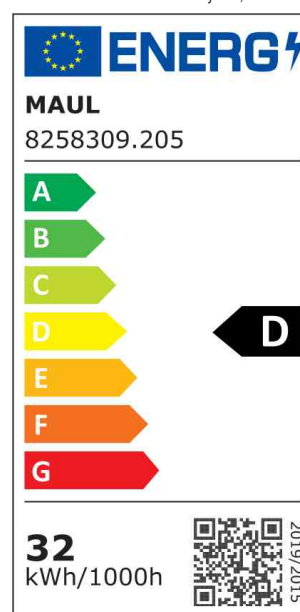

MAUL

LED-Stehleuchte MAULjaval, dimmbar

- **Lichtquelle:** Dieses Produkt enthält drei Lichtquellen der Energieeffizienzklasse D
 - Austausch Lichtquelle und Betriebsgerät durch eine Elektro-Fachkraft möglich
 - Leistung: 80W
 - Gewichteter Energieverbrauch: 2x 16 / 1x 32 kWh / 1000 h
 - Lichtstrom: 2x 2255 / 1x 4549 Lumen
 - Lichtausbeute: 2x 136 / 1x 135 Lumen / Watt
 - Farbtemperatur: 4000 Kelvin (neutralweiß)
 - Max. Beleuchtungsstärke: Nach oben: 1800 Lux (Messabstand 85 cm), 1160 Lux (Messabstand 110 cm), nach unten: 1800 Lux (Messabstand 85 cm), 1160 Lux (110 cm)
 - Farbwiedergabeindex (Ra): 2x 82 / 1x 81
 - Lebensdauer: 3x 20.000 Stunden
 - Schutzkontakt-Stecker - für unsere schweizer Kunden wird der Artikel zusätzlich mit einem Fixadapter geliefert
- stabile Säule aus Aluminium
 - Höhe: 1.960 mm
 - Leuchtenkopf ca. 280 x 610 mm
 - Schalter an der Säule: Höhe ca. 1.200 mm
 - stabiler Standfuß aus Stahl 300 x 450 mm
 - Kabellänge ca. 2,5 m, Schutzklasse I (Schutzkontakt-Stecker)
 - im Versandkarton sicher verpackt, Verpackung recycelbar

LED-Stehleuchte MAULjaval, schwarz

LED-Stehleuchte MAULjaval, silber

Symbolbild: zeigt das Produkt in Anwendung

Produkt	Ausführung	Farbe	Leistung	Farbtemperatur	Spannung Leuchtmittel	EEK	Hersteller-Nummer	Bestell-Nummer
LED-Stehleuchte MAULjaval	Standfuß	schwarz	80 Watt	4.000 K	220 - 240 V	D	8258490	62010280
		silber	80 Watt	4.000 K	220 - 240 V	D	82584-95	62010147
LED-Stehleuchte MAULjuvis	Standfuß	silber	80 Watt	4.000 K	220 - 240 V	D	8258695	62010148