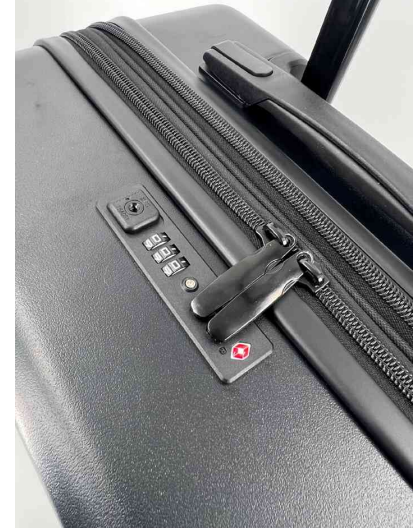

Reisetrolley-Set aus 50% recyceltem ABS, 3er-Set

- arretierbares Teleskoprollensystem
- mit Tragegriff oben (Größe M und L zusätzlich mit seitlichem Tragegriff)
- TSA-Zahlenkombinationsschloss
- 4 x 360° Leichtlauf-Doppelrollen
- innen: beidseitige Packmöglichkeit durch Packtrennwand und Packgurt
- der Koffer Größe S verfügt zusätzlich über einen USB-Port, Smartphone Halterung im Griff sowie ein zusätzliches Reißverschlussfach im Rücken
- die Koffer Größe M & L verfügen über eine Dehnfalte
- Set bestehend aus Reisetrolley L (ca. 755 x 505 x 290 mm), M (ca. 655 x 445 x 250 mm), S (ca. 545 x 355 x 255 mm)

Reisetrolley-Set

Symbolbild: zeigt das Produkt in der Anwendung

Symbolbild: zeigt das TSA-Zahlenkombinationsschloss

Produkt	Ausführung	Format	Farbe	Hersteller- Nummer	Bestell- Nummer
Reisetrolley-Set	ABS	sortiert	schwarz	45610	5319106