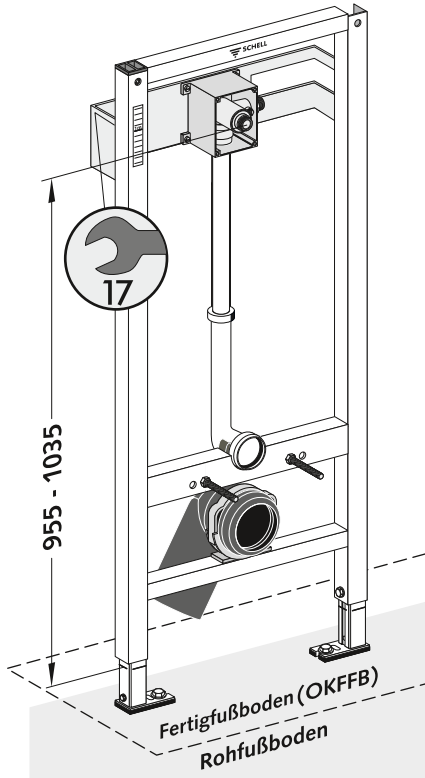

WC-Modul MONTUS

03 076 00 99, BH 115 cm mit Spülarmatur COMPACT II

Montageanleitung

4

5

6

7

03 071 00 99
Bitte separat bestellen
Order separately