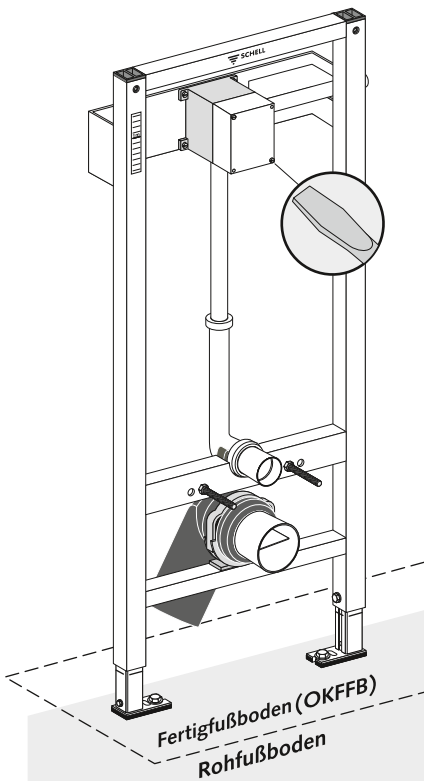

WC-Modul MONTUS

03 076 00 99, BH 115 cm mit Spülarmatur COMPACT II

Montageanleitung

4

5

6

7

03 071 00 99
Bitte separat bestellen
Order separately