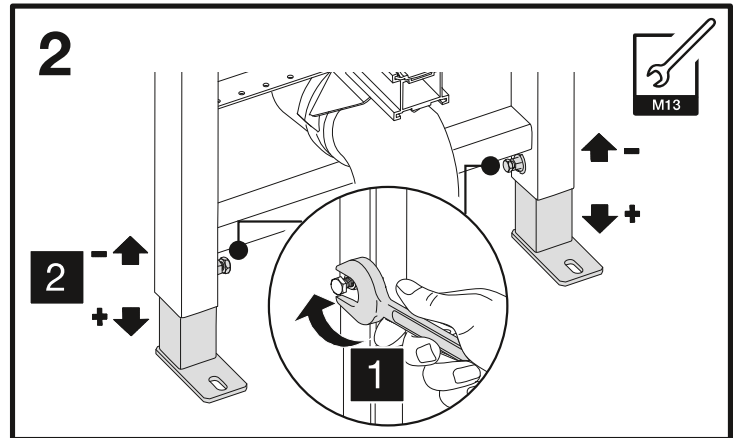

WC-Modul MONTUS

03 076 00 99, BH 115 cm mit Spülarmatur COMPACT II

Montageanleitung

4

5

6

7

03 071 00 99
Bitte separat bestellen
Order separately