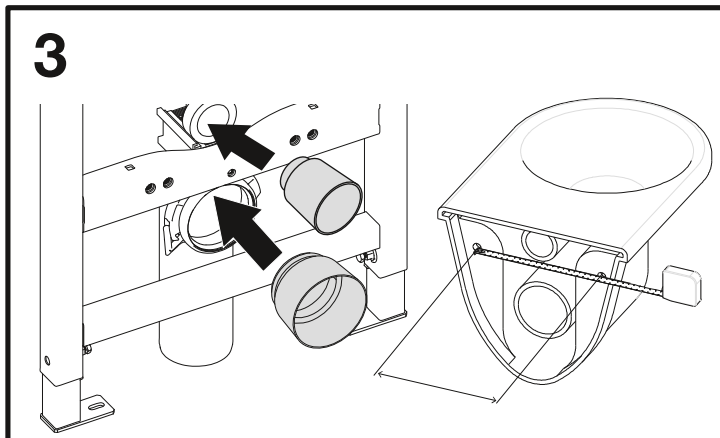

WC-Modul MONTUS

03 076 00 99, BH 115 cm mit Spülarmatur COMPACT II

Montageanleitung

4

5

6

7

03 071 00 99
Bitte separat bestellen
Order separately