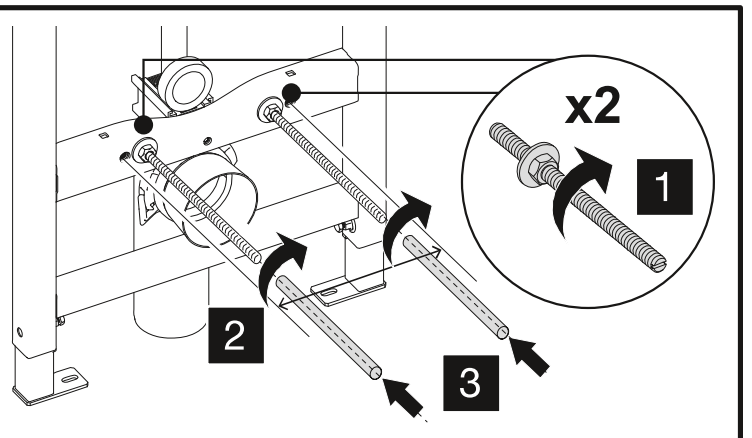

WC-Modul MONTUS

03 076 00 99, BH 115 cm mit Spülarmatur COMPACT II

Montageanleitung

4

5

6

7

03 071 00 99
Bitte separat bestellen
Order separately