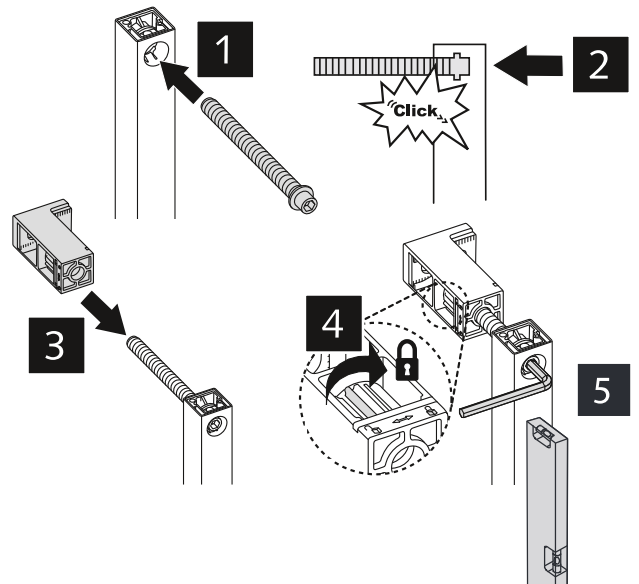

WC-Modul MONTUS

03 076 00 99, BH 115 cm mit Spülarmatur COMPACT II

Montageanleitung

4

5

6

7

03 071 00 99
Bitte separat bestellen
Order separately