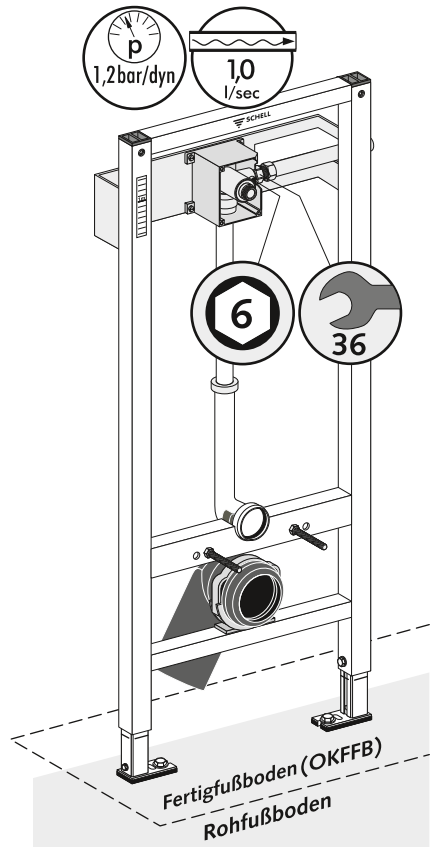

WC-Modul MONTUS

03 076 00 99, BH 115 cm mit Spülarmatur COMPACT II

Montageanleitung

4

5

6

7

03 071 00 99
Bitte separat bestellen
Order separately