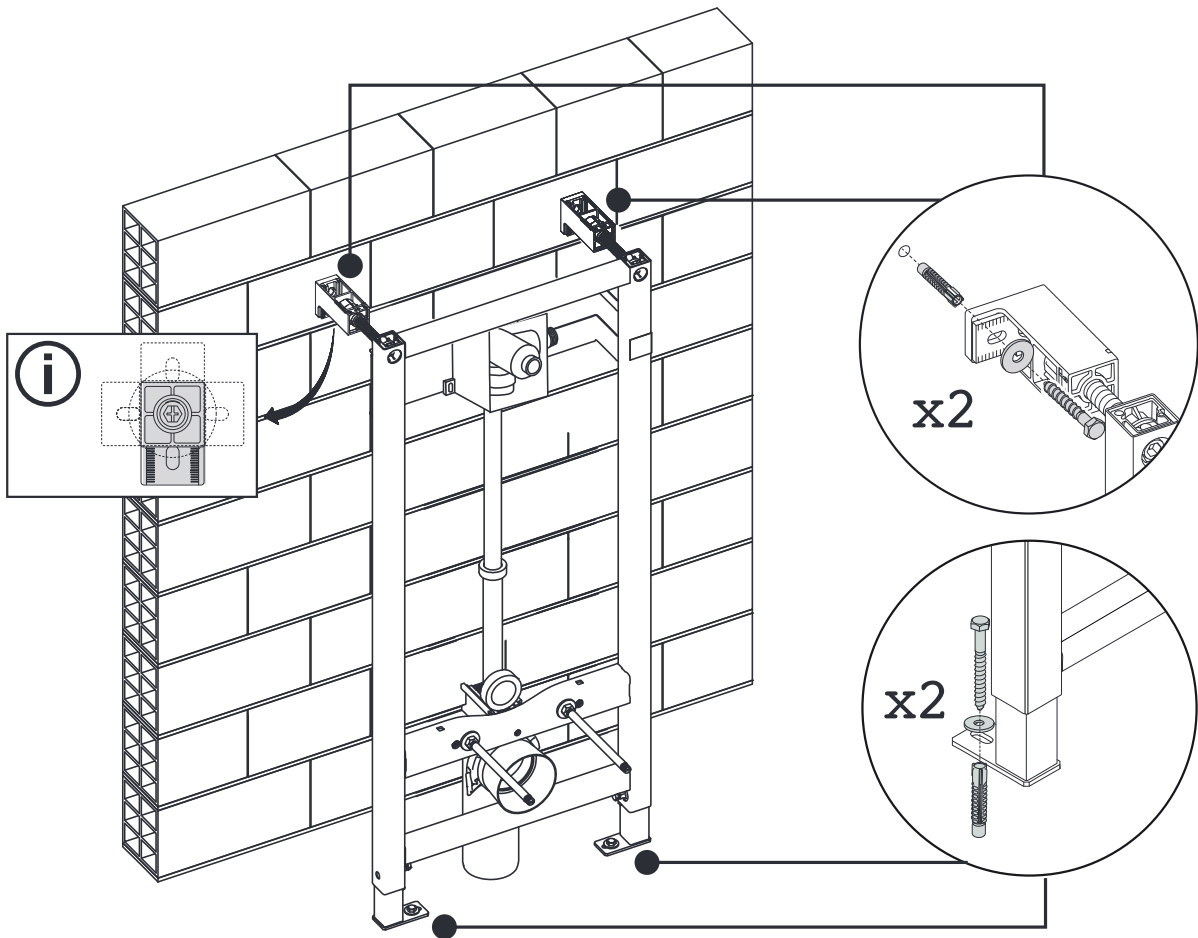

WC-Modul MONTUS

03 076 00 99, BH 115 cm mit Spülarmatur COMPACT II

Montageanleitung

4

5

6

7

03 071 00 99
Bitte separat bestellen
Order separately