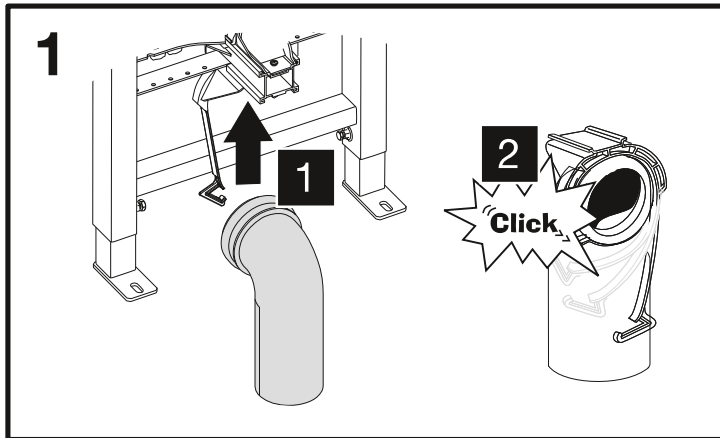

WC-Modul MONTUS

03 076 00 99, BH 115 cm mit Spülarmatur COMPACT II

Montageanleitung

4

5

6

7

03 071 00 99
Bitte separat bestellen
Order separately