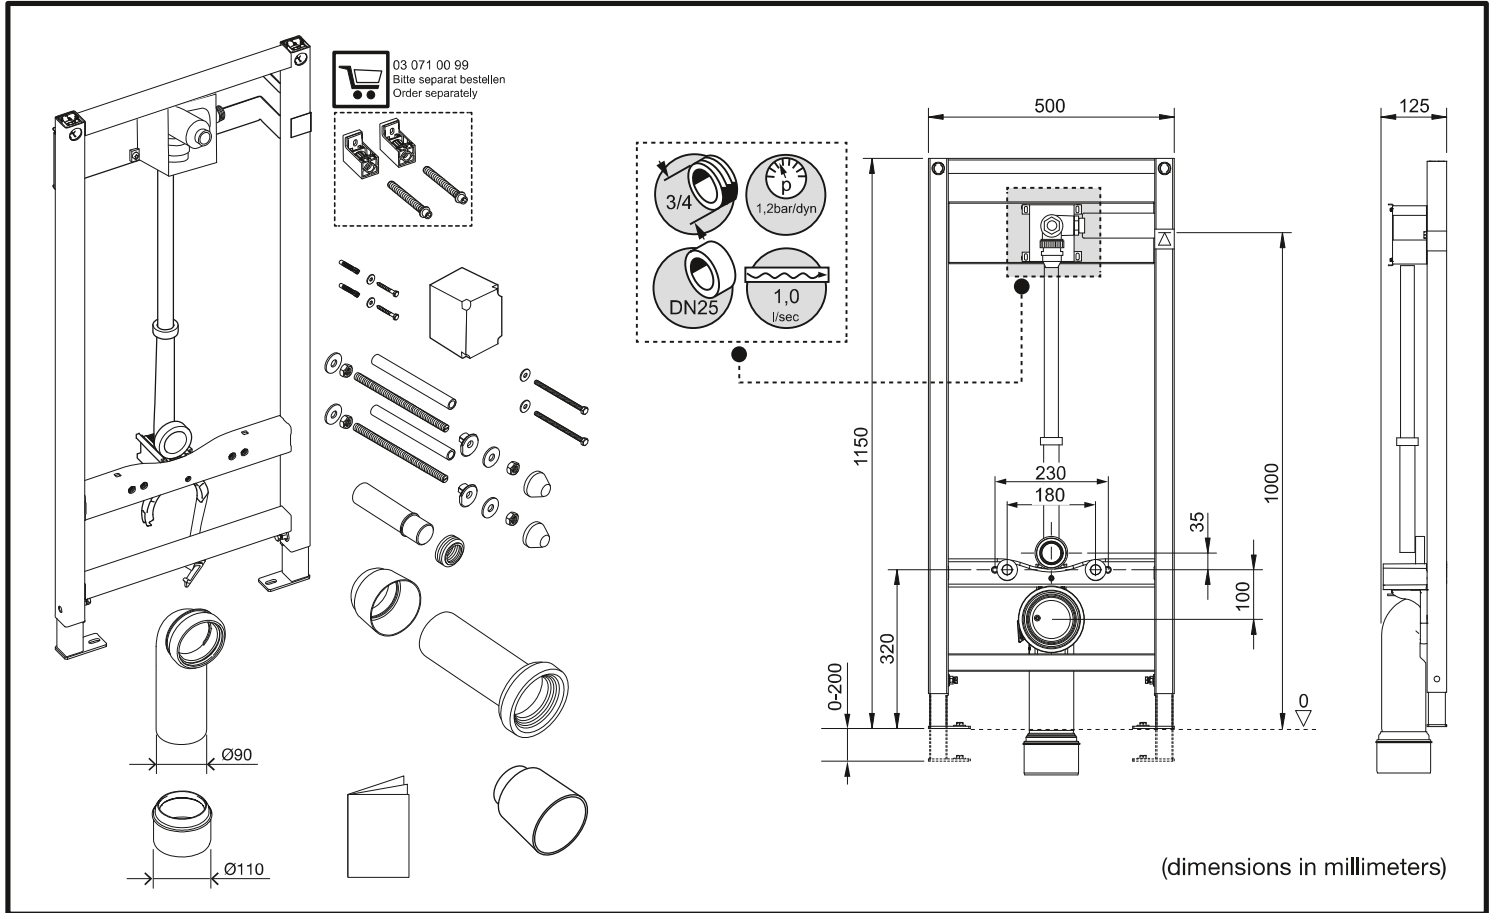

WC-Modul MONTUS

03 076 00 99, BH 115 cm mit Spülarmatur COMPACT II

Montageanleitung

4

5

6

7

03 071 00 99
Bitte separat bestellen
Order separately