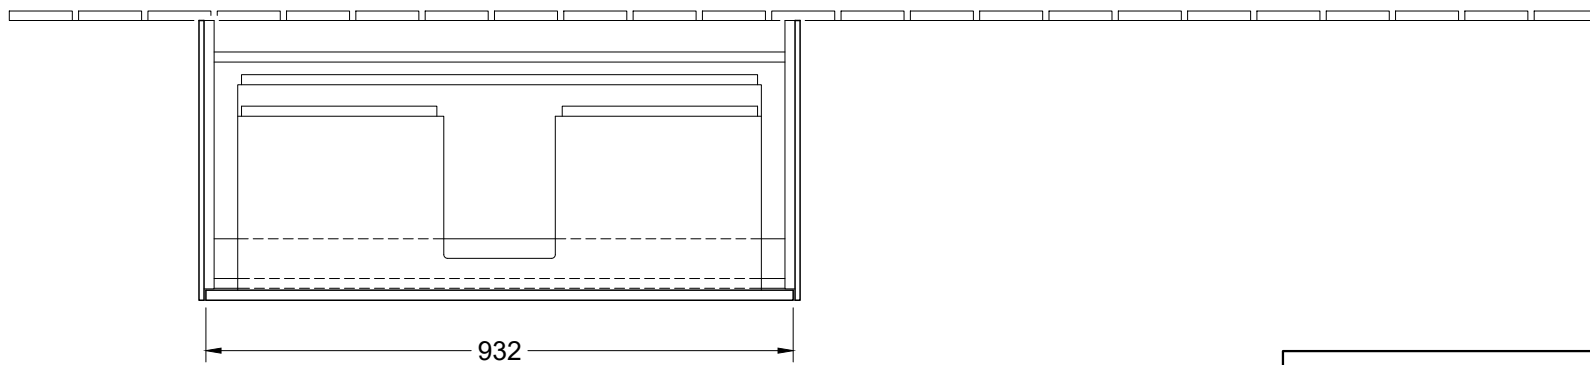

N \perp L
 220 - 240V

Collaro C01100XX / C011B0XX		 Villeroy & Boch 1748
V02 / 27.08.2021	1:12	