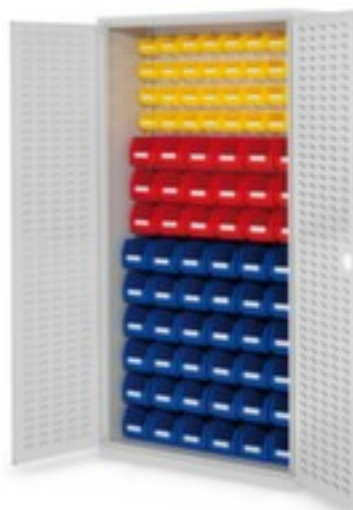

Kappes

armoire avec plaques à fentes à bacs

RasterPlan®

hauteur x largeur x profondeur 1950 x 1000 x 410 mm, 86 bacs en polyéthylène, verrouillable avec serrure à cylindre, corps avec revêtement en plastique résistant à l'usure en gris clair

Numéro d'article: 222927

RasterPlan

KAPPES

Kappes Armoire avec plaques à fentes RasterPlan®

avec bacs à bec Favorit

armoire avec plaques à fentes à bacs

- hauteur x largeur x profondeur 1950 x 1000 x 410 mm
- 86 bacs en polyéthylène
- garnissage 36 x H x l x P 130 x 140 x 290 mm, 18 x H x l x P 130 x 140 x 230 mm, 32 x H x l x P 75 x 105 x 160 mm
- structure en acier
- double porte battante à fentes
- angle d'ouverture de la porte 200 °
- verrouillable avec serrure à cylindre
- Mécanisme de fermeture 3 points
- corps avec revêtement en plastique résistant à l'usure en gris clair

type de meuble	armoie	surface de corps	avec revêtement en plastique
type d'armoie	armoie modulable	surface de face avant	avec revêtement en plastique
type de porte	double porte battante à fentes	système de fermeture	serrure à cylindre
hauteur	1950 mm	fonction de fermeture	Mécanisme de fermeture 3 points
largeur	1000 mm	matériau	acier
profondeur	410 mm	verrouillable	oui
équipement armoie	plaque à fentes avec bacs	cloison de séparation médiane	non
Nombre de bacs x taille	36 x H x l x P 130 x 140 x 290 mm, 18 x H x l x P 130 x 140 x 230 mm, 32 x H x l x P 75 x 105 x 160 mm	angle d'ouverture de porte	200 °
matériau de bac	polyéthylène	Exécution d'armoie	avec portes
couleur du corps	gris clair	Poids	95,47 kg