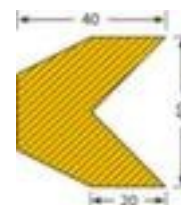

## Moravia protection angulaire

forme trapèze, hauteur x longueur x largeur 40 x 1000 x 40 mm, en polyuréthane, en jaune/noir, autoadhésif

lot 5 pièce

**Numéro d'article: 520052**

**MORAVIA**  
kompetent und fair

### Protection d'angle

protection angulaire

- convient pour intérieur et extérieur
- forme trapèze
- hauteur x longueur x largeur 40 x 1000 x 40 mm
- en polyuréthane
- en jaune/noir
- autoadhésif
- résistance à la température de -40 °C à +90 °C
- selon DIN 4844 et classe de protection incendie UL94HB