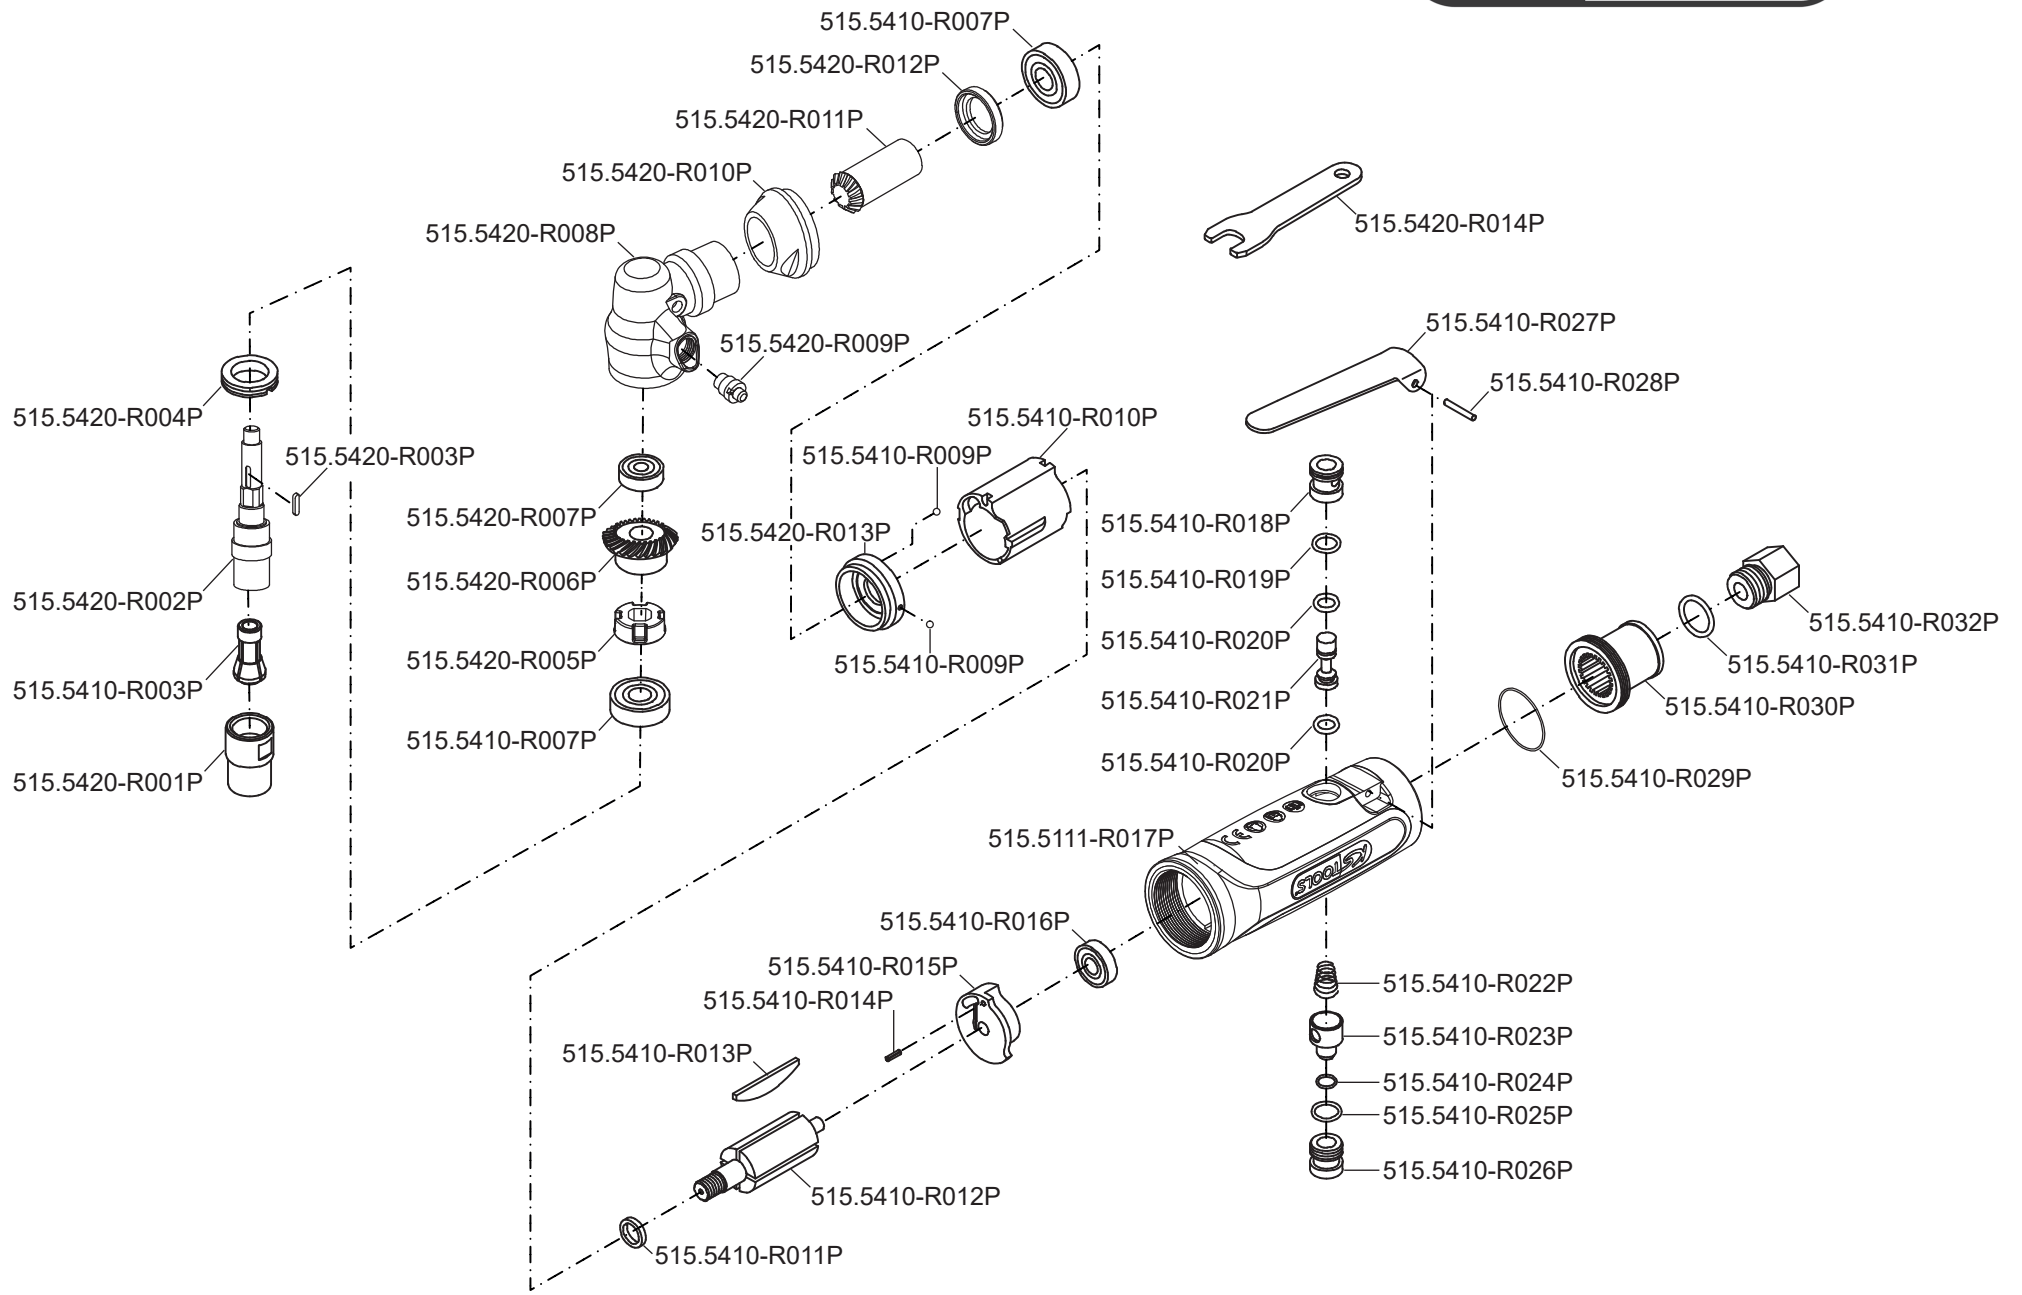

Art. 515.5420

Art. 515.5420

Art.-Nr.	Description	Beschreibung	Menge Qty.
515.5410-R003P	Collet	Klemmhülse	1
515.5410-R007P	Ball bearing	Kugellager	2
515.5410-R009P	Steel ball	Stahlkugel	2
515.5410-R010P	Cylinder	Zylinder	1
515.5410-R011P	Rotor collar	Rotor Gewinding	1
515.5410-R012P	Rotor	Rotor	1
515.5410-R013P	Rotor blade	Rotorblatt	4
515.5410-R014P	Spring pin	Splint	1
515.5410-R015P	Rear end plate	Hintere Kugellageraufnahme	1
515.5410-R016P	Ball bearing	Kugellager	1
515.5410-R017P	Motor housing	Antriebsgehäuse	1
515.5410-R018P	Throttle valve bushing	Drosselventil Buchse	1
515.5410-R019P	O-ring	O-Ring	1
515.5410-R020P	O-ring	O-Ring	2
515.5410-R021P	Throttle valve	Drosselventil	1
515.5410-R022P	Throttle valve spring	Drosselventilfeder	1
515.5410-R023P	Air regulator	Druckluftregulierung	1
515.5410-R024P	O-ring	O-Ring	1
515.5410-R025P	O-ring	O-Ring	1
515.5410-R026P	Valve screw	Ventilschraube	1

Art.-Nr.	Description	Beschreibung	Menge Qty.
515.5410-R027P	Throttle lever	Betätigungshebel	1
515.5410-R028P	Throttle lever pin	Betätigungshebelsplint	1
515.5410-R029P	O-ring	O-Ring	1
515.5410-R030P	Exhaust deflector	Abluftdeflektor	1
515.5410-R031P	O-ring	O-Ring	1
515.5410-R032P	Air inlet	Lufteinlassschraube	1
515.5420-R001P	Collet nut	Klemmhülsenmutter	1
515.5420-R002P	Spindle	Spindel	1
515.5420-R003P	Shaft	Antriebsspindel	1
515.5420-R004P	Clamp nut	Gehäuseverschraubung	1
515.5420-R005P	Block	Führungsblock	1
515.5420-R006P	Spindle gear	Getriebespindel	1
515.5420-R007P	Ball bearing	Kugellager	1
515.5420-R008P	Angle head housing	Winkelkopfgehäuse	1
515.5420-R009P	Lock button	Feststellknopf	1
515.5420-R010P	Housing cap	Gehäusedeckel	1
515.5420-R011P	Pinion gear	Zahnkranzritzel	1
515.5420-R012P	Washer	Unterlegscheibe	1
515.5420-R013P	Front end plate	Vordere Verschlussplatte	1
515.5420-R014P	Spanner	Schraubenschlüssel	1