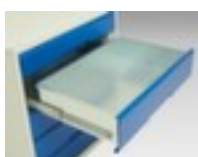

bott **ladekast** verso

hoogte x breedte x diepte 800 x 1050 x 550 mm, 6 lade(n), met volledig uittrekbaar

Artikelnummer: 232085

ladekast

- hoogte x breedte x diepte 800 x 1050 x 550 mm
- 6 lade(n)
- constructie van staal
- draagvermogen per lade 75 kg
- met volledig uittrekbaar
- ladegeleider 100 %

Technische details

meubeltype	kast	uittrekbare lade	100 %
type kast	ladekast	kleur romp	lichtgrijs // RAL7035
materiaal	staal	kleur voorkant	antracietgrijs // RAL7016
materiaal verwerking	gelast	oppervlak romp	
hoogte	800 mm	oppervlak front	

233000		scheidings- en vakkenwanden, met 7 vakken, passend voor fronthoogte 100 / 125 mm, van staal met corrosiebeschermende zinklaag
233002		scheidings- en vakkenwanden, met 13 vakken, passend voor fronthoogte 100 / 125 mm, van staal met corrosiebeschermende zinklaag
233004		scheidings- en vakkenwanden, met 21 vakken, passend voor fronthoogte 100 / 125 mm, van staal met corrosiebeschermende zinklaag
233016		schuimstofelement, lengte x breedte 1050 x 550 mm, van rubber in zwart
233035		afrolrand, voor ladekast, breedte x diepte 1050 x 550 mm, in zwart
233077		binnenlade, hoogte x breedte x diepte 100 x 1050 x 550 mm, volledig uittrekbaar, draagvermogen 75 kg, van staal met slag- en krasvaste poedercoating in RAL7016 antracietgrijs
233081		binnenlade, hoogte x breedte x diepte 125 x 1050 x 550 mm, volledig uittrekbaar, draagvermogen 75 kg, van staal met slag- en krasvaste poedercoating in RAL7016 antracietgrijs
233443		afdekplaat voor ladekast, voor kast breedte x diepte 1050 x 550 mm, van beukenmultiplex in decor bruin
233444		afdekplaat voor ladekast, voor kast breedte x diepte 1050 x 550 mm, van spaanplaat met linoleumlaag in decor grijs
233449		lade-indelingsset, met 33 vakken, van polypropyleen in lichtgrijs

230322

draaibare kruk, zitting hoogte x diameter 410 - 570 x 340 mm, ronde zitting van polyurethaan in zwart, frame van aluminium in aluminium-zilver, lift verchromd, frame met 5 wielen