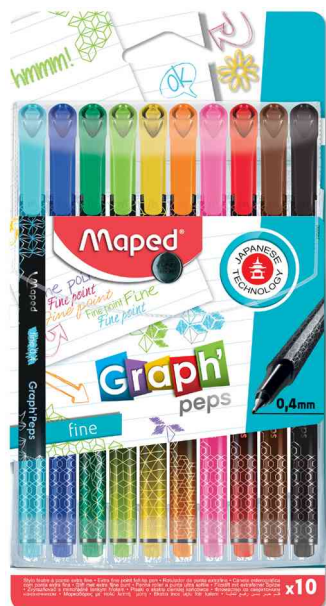

Fineliner Graph'Peps Premium, étui en plastique

- forme triangulaire ergonomique pour dessiner & écrire sans fatigue
- pointe baguée en métal
- extrémité et capuchon dans la couleur de tracé
- capuchon avec clip
- idéal pour l'utilisation avec pochoirs et règles

étui de 10 en plastique: assorti dans les couleurs: noir, brun foncé, rouge, fuchsia, orange, jaune, vert clair, vert foncé, bleu, bleu clair

étui de 20 en plastique: assorti dans les couleurs: brun clair, turquoise, vert, vert olive, menthe, lilas, chair, magenta, fuchsia foncé, gris + les couleurs de l'étui de 10 en plastique

Fineliner Graph'Peps Premium, étui de 10 en plastique

Fineliner Graph'Peps Premium, étui de 20 en plastique

Produit	Modèle	Largeur de tracé	Couleur du tracé	Couleur du corps	Conditionné	Numéro de fabricant	Code
Fineliner Graph'Peps Premium	étui de 10	0,4 mm	assorti	noir		749050	82749050
	étui de 20	0,4 mm	assorti	noir		749051	82749051