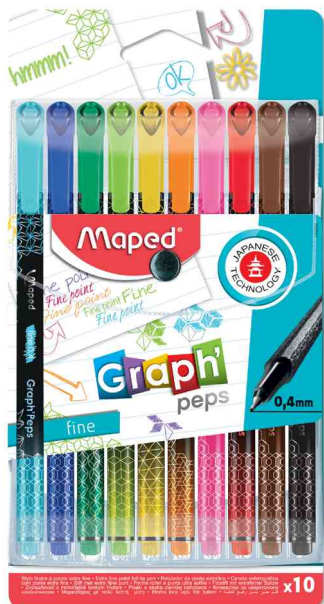

Fineliner Graph'Peps Premium, étui en plastique

- forme triangulaire ergonomique pour dessiner & écrire sans fatigue
- pointe baguée en métal
- extrémité et capuchon dans la couleur de tracé
- capuchon avec clip
- idéal pour l'utilisation avec pochoirs et règles

étui de 10 en plastique: assorti dans les couleurs: noir, brun foncé, rouge, fuchsia, orange, jaune, vert clair, vert foncé, bleu, bleu clair

étui de 20 en plastique: assorti dans les couleurs: brun clair, turquoise, vert, vert olive, menthe, lilas, chair, magenta, fuchsia foncé, gris + les couleurs de l'étui de 10 en plastique

Fineliner Graph'Peps Premium, étui de 10 en plastique

Fineliner Graph'Peps Premium, étui de 20 en plastique

Produit	Modèle	Largeur de tracé	Couleur du tracé	Couleur du corps	Conditionné	Numéro de fabricant	Code
Fineliner Graph'Peps Premium	étui de 20	0,4 mm	assorti	noir		749051	82749051