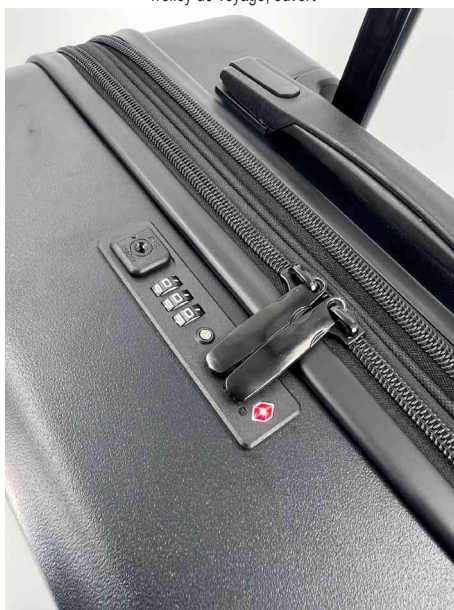

Trolley de voyage en ABS recyclé à 50%, taille S

- système télescopique verrouillable
- poignée de transport en haut
- serrure à combinaison numérique TSA
- 4 x roulettes pivotantes à 360°
- intérieur : possibilité de rangement des deux côtés avec un séparateur de compartiment et une sangle
- dispose en plus d'un port USB, d'un support de smartphone dans la poignée et d'un compartiment à zip au dos
- hauteur du trolley : 1.020 mm
- dimensions : (L)355 x (P)205 x (H)545 mm
- dimensions intérieures : (L)340 x (P)200 x (H)480 mm
- poids : 2,9 kg

Visuel de référence: trolley de voyage

Trolley de voyage, ouvert

Trolley de voyage, vue de dos

Trolley de voyage, vue latérale

Visuel de référence: présente la serrure à combinaison numérique TSA

Visuel de référence: présente le port USB en utilisation