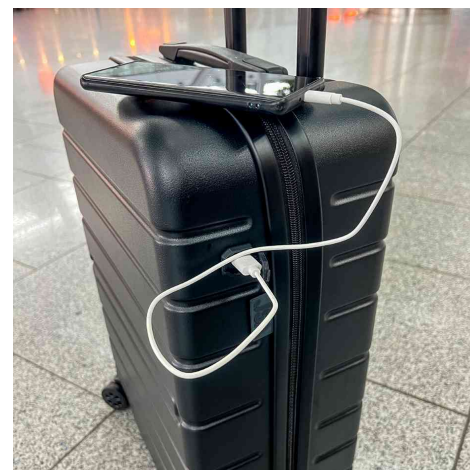

Trolley de voyage en ABS recyclé à 50%, taille S

- système télescopique verrouillable
- poignée de transport en haut
- serrure à combinaison numérique TSA
- 4 x roulettes pivotantes à 360°
- intérieur : possibilité de rangement des deux côtés avec un séparateur de compartiment et une sangle
- dispose en plus d'un port USB, d'un support de smartphone dans la poignée et d'un compartiment à zip au dos
- hauteur du trolley : 1.020 mm
- dimensions : (L)355 x (P)205 x (H)545 mm
- dimensions intérieures : (L)340 x (P)200 x (H)480 mm
- poids : 2,9 kg

Visuel de référence: trolley de voyage

Trolley de voyage, ouvert

Trolley de voyage, vue de dos

Trolley de voyage, vue latérale

Visuel de référence: présente la serrure à combinaison numérique TSA

Visuel de référence: présente le port USB en utilisation