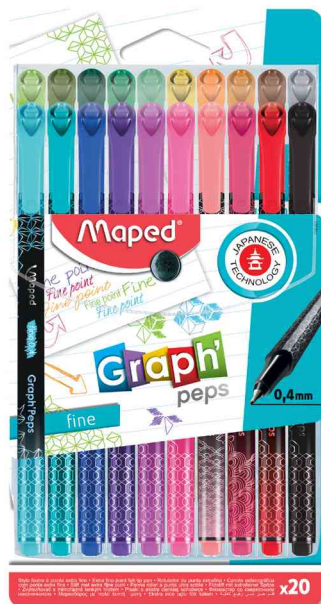

Fineliner Graph'Peps Premium, étui en plastique

- forme triangulaire ergonomique pour dessiner & écrire sans fatigue
- pointe baguée en métal
- extrémité et capuchon dans la couleur de tracé
- capuchon avec clip
- idéal pour l'utilisation avec pochoirs et règles

étui de 20 en plastique: assorti dans les couleurs: brun clair, turquoise, vert, vert olive, menthe, lilas, chair, magenta, fuchsia foncé, gris + les couleurs de l'étui de 10 en plastique

Fineliner Graph'Peps Premium, étui de 20 en plastique

Produit	Modèle	Largeur de tracé	Couleur du tracé	Couleur du corps	Conditionné	Numéro de fabricant	Code
Fineliner Graph'Peps Premium	étui de 20	0,4 mm	assorti	noir		749051	82749051