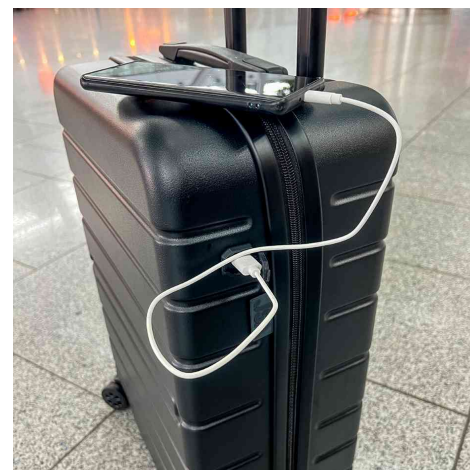

## Trolley de voyage en ABS recyclé à 50%, taille S

- système télescopique verrouillable
- poignée de transport en haut
- serrure à combinaison numérique TSA
- 4 x roulettes pivotantes à 360°
- intérieur : possibilité de rangement des deux côtés avec un séparateur de compartiment et une sangle
- dispose en plus d'un port USB, d'un support de smartphone dans la poignée et d'un compartiment à zip au dos
- Trolleyhöhe: 1.020 mm
- dimensions : (L)355 x (P)205 x (H)545 mm
- Innenmaße: (B)340 x (T)200 x (H)480 mm
- poids : 2,9 kg

Visuel de référence: trolley de voyage

Trolley de voyage, ouvert

Trolley de voyage, vue de dos

Trolley de voyage, vue latérale

Visuel de référence: présente la serrure à combinaison numérique TSA

Visuel de référence: présente le port USB en utilisation