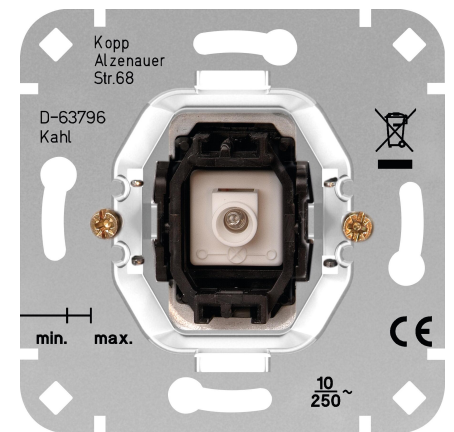

Artikel nummer	artikelnaam
504700000	Sokkel wisseldrukschakelaar met N-contact

Sokkel wisseldrukschakelaar 10A met N-contact

Technische gegevens	504700000
Frequentie	50 50 Hz
Tekstveld/beschrijvingsvlak	nee
Terugmeldcontact	ja
Materiaal	Staal
Bevestigingswijze	Klem/schroef bevestiging
Aantal wippen	1
Met verlichting	nee
Slagvastheid	niet beschikbaar
Transparant	nee
Aantal modules (bij modulair systeem)	1
Min. diepte van de inbouwdoos	32,00 mm
Compatible met Apple HomeKit	nee
Compatible met Google Assistant	nee
Compatible met Amazon Alexa	nee
Contactloze uitvoering	geen
Nom. spanning	250 V
Montagewijze	Inbouw (stucwerk)
Samenstelling	Basiselement
Bedieningswijze	Wip/drukker
Kleur	Aluminium
Uitvoering	Enkele drukknop
Halogeenvrij	ja
Met montageplaat	nee
Oppervlaktebescherming	Geen (onbehandeld)
Nom. (meet)stroom	10,00 A
Schakelstroom voor fluorescentielampen	10 AX
Schakelmateriaalbreedte	71,000 mm
Schakelmateriaalhoogte	71,000 mm
Schakelmateriaaldiepte	35,000 mm
Met IFTTT ondersteuning	nee
Verlichting	nee
Kwaliteitsklasse	Plaatstaal
Type verlichting	overig
Tekstveld/beschrijvingsvlak	nee
Uitvoering oppervlakte	onbehandeld
Type toebehoren/onderdelen	Basis

Technische gegevens		504700000
Geschikt voor beschermingsgraad (IP)	IP20	
Antibacteriële behandeling	nee	
Opdruk	zonder	