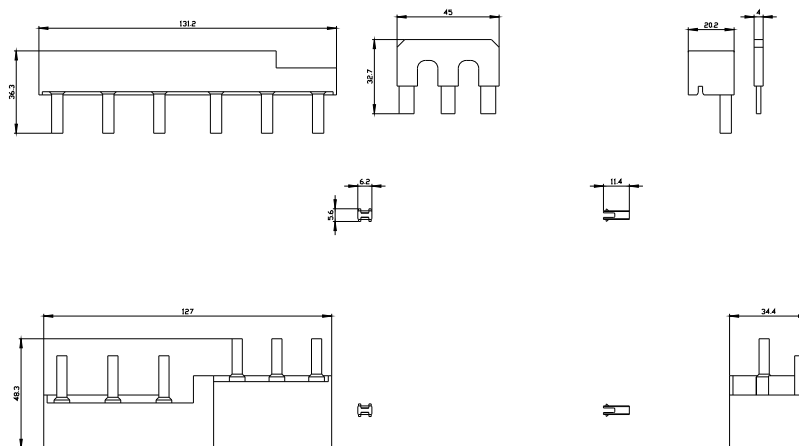

Markt (mit Ausnahme von Russland oder Weißrussland) zu importieren oder anzubieten.

Informationen zur Verpackung

<https://support.industry.siemens.com/cs/ww/de/view/109813875>

Information- and Downloadcenter (Kataloge, Broschüren,...)

<https://www.siemens.de/ic10>

Industry Mall (Online-Bestellsystem)

<https://mall.industry.siemens.com/mall/de/de/Catalog/product?mlfb=3RA2943-2C>

CAX-Online-Generator

<http://support.automation.siemens.com/WW/CAXorder/default.aspx?lang=de&mlfb=3RA2943-2C>

Service&Support (Handbücher, Betriebsanleitungen, Zertifikate, Kennlinien, FAQs,...)

<https://support.industry.siemens.com/cs/ww/de/ps/3RA2943-2C>

Bilddatenbank (Produktfotos, 2D-Maßzeichnungen, 3D-Modelle, Geräteschaltpläne, EPLAN Makros, ...)

<http://www.automation.siemens.com/bilddb/cax_de.aspx?mlfb=3RA2943-2C&lang=de>

letzte Änderung:

28.10.2023