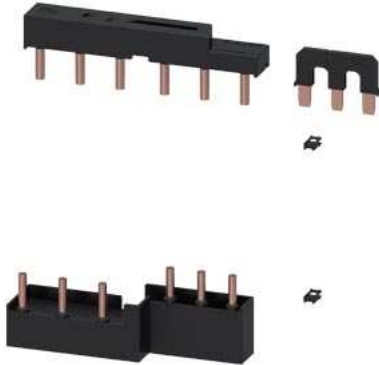

Verdrahtungsbausatz elektrisch für Stern-Dreieck-Starter Baugröße S3, S3, S2

Produkt-Markennamen	SIRIUS	
Produktkategorie	Verdrahtungsbausteine, Verbinder und Bausätze	
Produkt-Bezeichnung	Verdrahtungsbausatz	
Ausführung des Produkts	Betätigungsspannung Schütz: AC und DC	
Allgemeine technische Daten		
Produktbestandteil Verdrahtungsbaustein unten	Ja	
Produktbestandteil Verdrahtungsbaustein oben	Ja	
Baugröße des Leistungsschalters	S3	
Baugröße des Schützes	S3	
RoHS-Richtlinie (Datum)	07/01/2006	
Polzahl	3	
Einbau/ Befestigung/ Abmessungen		
Befestigungsart	Schraubbefestigung	
Approbationen Zertifikate		
allgemeine Produktzulassung	Konformitätserklärung	Prüfbescheinigungen