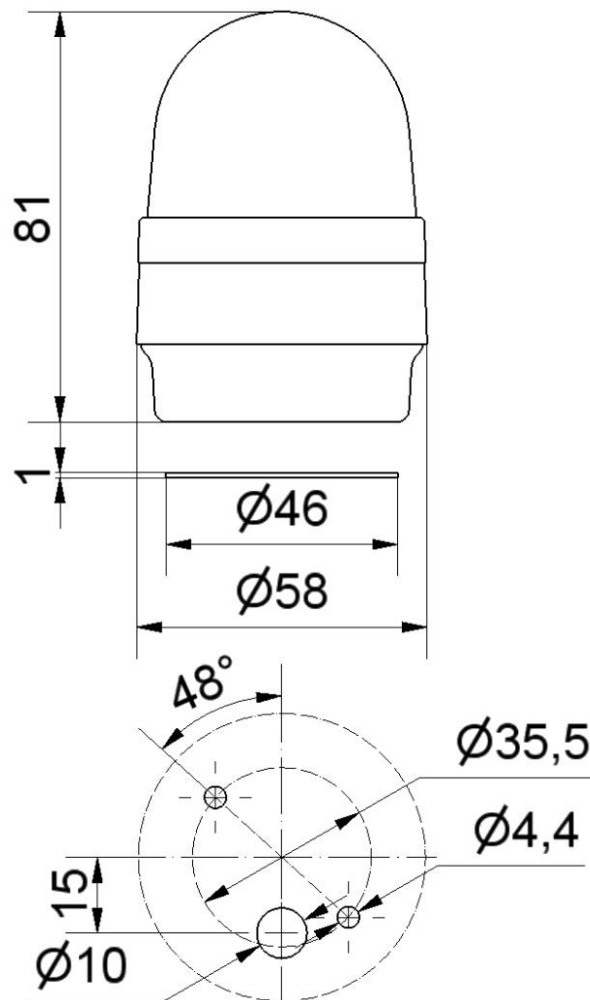

Benennung/Description

Blitzleuchte
Flashing Beacon

Artikel-Nummer
Material number

202 #00 XX

Ausdruck ist nur zur Information und wird bei Änderung nicht berücksichtigt. / This printed copy is for information only and is subject to alteration.

Bestell-Nr. / order no.		Stromaufnahme/ Current consum.	
202 #00 55	24 V DC	100 mA	ca. 82 g
202 #00 67	115 V AC	20 mA	ca. 78 g
202 #00 68	230 V AC	30 mA	ca. 76 g

1 = RD 2 = GN 3 = YE 4 = CL 5 = BU