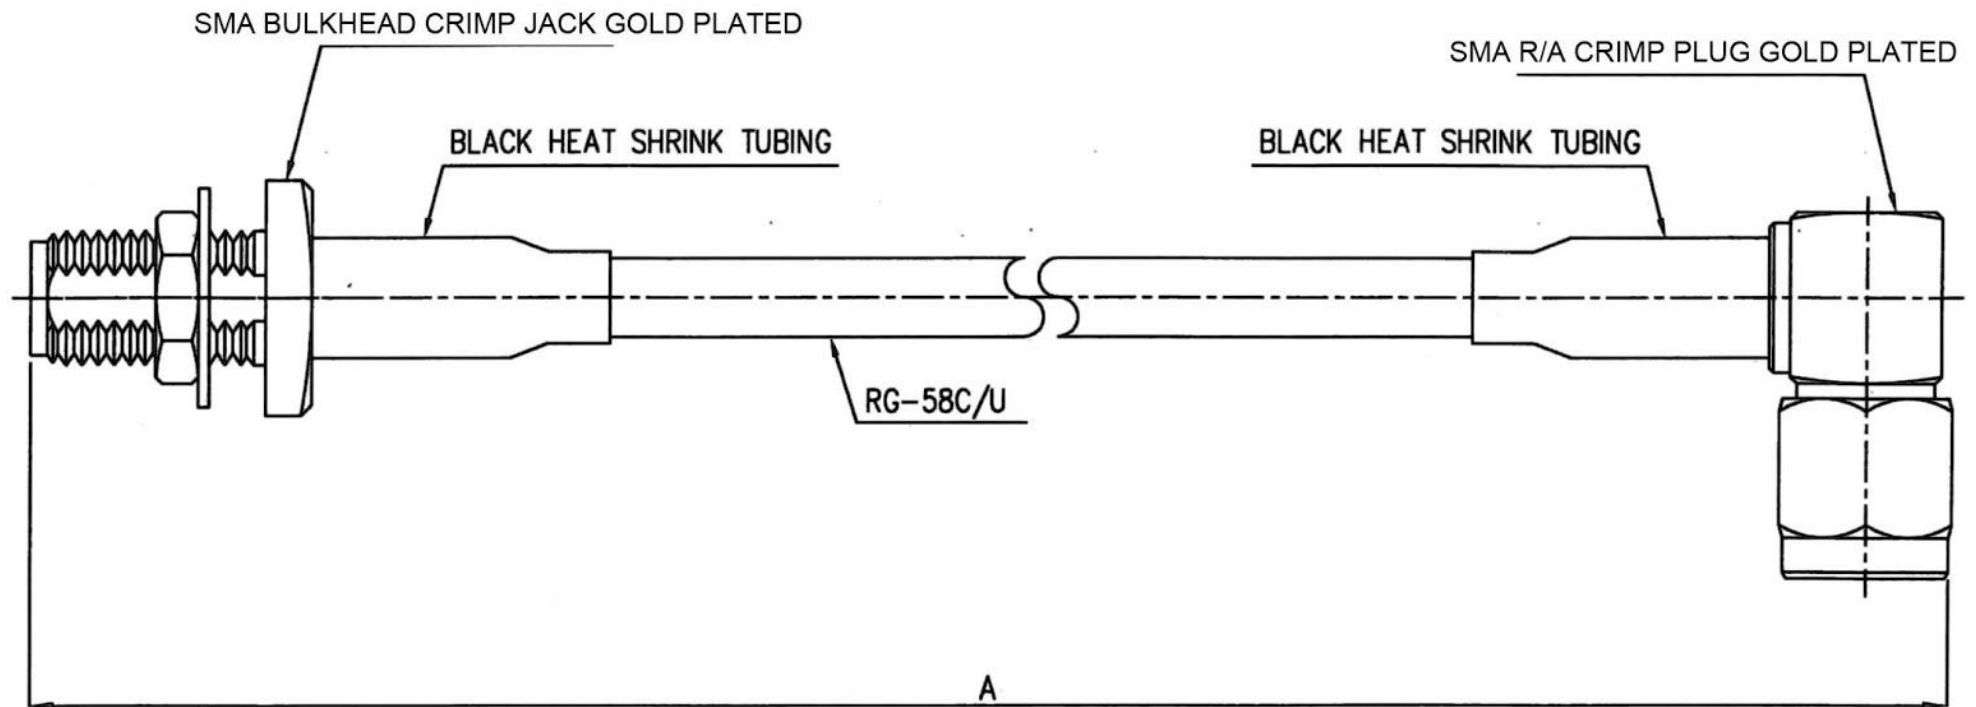

Artikel-Nr.: 1933885

Bez.: SMA Pigtail, Einbaubuchse gerade auf Stecker gewinkelt, Kabel RG58, 30 cm, 50 Ohm

[www.bkl-electronic.de](http://www.bkl-electronic.de)

Die Angaben auf unseren Datenblättern erfolgen nach bestem Wissen. Sie sind nur ein unverbindlicher Hinweis und dienen als Anhaltspunkt für Planungen. Sie befreien den Anwender nicht von eigener Prüfung der von uns gelieferten Produkte auf ihre Eignung für die beabsichtigten Anwendungszwecke. Änderungen behalten wir uns vor, falls neue Erkenntnisse dies erforderlich machen. Ausführungen können variieren. Sollten Sie ein Muster benötigen kontaktieren Sie uns bitte.