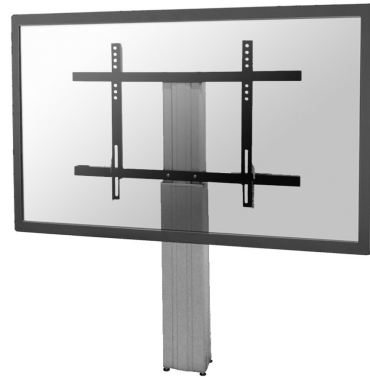

NEOMOUNTS MOTORISIERTE

TECHNISCHE DATEN

ALLGEMEIN

Min. Bildschirmgröße*	42 inch
Max. Bildschirmgröße*	100 inch
Min. Gewicht	0 kg (pro Bildschirm)
Max. Gewicht	130 kg (pro Bildschirm)
Bildschirme	1
VESA-Minimum	200x200 mm
VESA-Maximum	800x600 mm

FUNKTIONALITÄT

Typ	Fixiert
Höhenverstellung	105-155 cm
Weiteneinstellung	90 cm
Abschließbar	Abschließbar - Vorhängeschloss nicht enthalten
Anpassungstyp	Motorisiert

INFORMATIONEN

Farbe	Silber
Hauptmaterial	Stahl
Garantie	5 Jahre
EAN code	8717371446154

Neomounts

Neomounts

Neomounts PLASMA-W2250SILVER ist eine motorisierte Wandhalterung für Flachbildschirme bis 100".

Neomounts Modell PLASMA-W2250SILVER ist ein elektrisch höhenverstellbarer Bodenständer für Displays und TVs von 42"-100". Mit dem Neomounts PLASMA-W2250SILVER Wandlift mit elektrischer Höhenverstellung können Sie ein Grossformatdisplay oder TV auf dem Boden stellen und an der Wand befestigen. Der Wandabstand beträgt 7 cm. Positionieren Sie Ihr Gerät im Handumdrehen für das stehende oder sitzende Publikum und für jede Anwendung, überall in Ihrem Gebäude. Ideal für Touch-Screen Applikationen und den Einsatz im Klassenzimmer, Meetingraum, Präsentationsraum oder im Eingangsbereich. Der PLASMA-W2250SILVER eignet sich für Bildschirme von 42"-100" und hat eine Tragfähigkeit von 130 kg. Dieser elektrische Ständer eignet sich für Bildschirme mit VESA Lochmustern von 200x200 bis 800x600 mm. Die Kabel können auf der Rückseite der Halterung geführt werden. Die Höhe des Bildschirms lässt sich bequem um 50 cm mit der Fernbedienung verstellen. Vom Boden bis zum Zentrum ist der Abstand des Bildschirms von 105 cm bis 155 cm verstellbar. Die Position kann bequem mit 4 Stützen am Fuss unter der Zentralsäule justiert werden. Der Neomounts PLASMA-W2250SILVER kommt in Weisaluminium. Das benötigte Befestigungsmaterial ist im Lieferumfang enthalten. Einfache Montage. 5 Jahre Garantie.