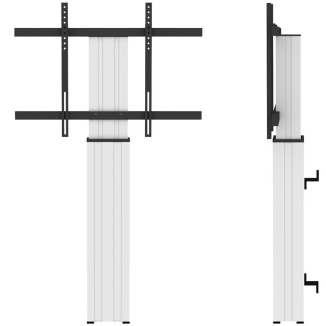

MOBILETTO NEOMOUNTS PORTATILE PER TV

SPECIFICAZIONI

GENERALE

Dim. min. schermo*	42 inch
Dim. max. schermo*	100 inch
Peso minimo	0 kg (per schermo)
Peso massimo	130 kg (per schermo)
Schermi	1
Minimo VESA	200x200 mm
Massimo VESA	800x600 mm

FUNZIONALITÀ

Tipologia	Fisso
Regolazione altezza	105-155 cm
Regolazione della larghezza	90 cm
Chiudibile	Chiudibile - Lucchetto NON incluso
Tipo di regolazione	Motorizzato

INFORMAZIONI

Colore	Argento
Materiale principale	Acciaio
Garanzia	5 anni
EAN code	8717371446154

Neomounts

Neomounts

PLASMA-W2250SILVER è un supporto a parete motorizzata per schermi fino a 100".

Con il carrello automatico a pavimento regolabile in altezza Neomounts PLASMA-W2250SILVER è possibile installare sul pavimento un grande schermo piatto. Si ottiene un posizionamento ottimale per gli ascoltatori sia da in piedi che da seduti in qualsiasi parte della tua location. Perfetto per l'uso in classe, sala riunioni, sala di presentazione o ingresso pubblico.

Il PLASMA-W2250SILVER è adatto per schermi tra 42"-100" e ha una capacità di carico di 130 kg. Il supporto è adatto a schermi con foro VESA da 200x200 a 800x600 mm.

Il carrello mobile a pavimento è regolabile automaticamente fino a un'altezza di 50 cm con telecomando. Dal piano al centro la distanza dello schermo è variabile da 105 a 155 cm. La posizione può essere perfettamente livellata con quattro piedi regolabili sotto la colonna centrale.