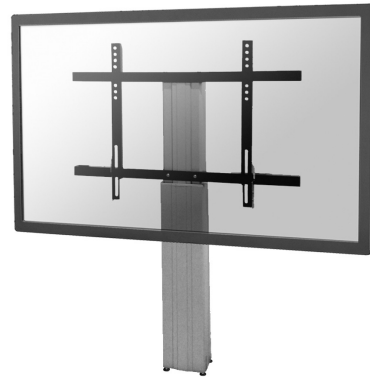

MOBILETTO NEOMOUNTS PORTATILE PER TV

SPECIFICAZIONI

GENERALE

Dim. min. schermo*	42 inch
Dim. max. schermo*	100 inch
Peso minimo	0 kg (per schermo)
Peso massimo	130 kg (per schermo)
Schermi	1
Minimo VESA	200x200 mm
Massimo VESA	800x600 mm

FUNZIONALITÀ

Tipologia	Fisso
Regolazione altezza	105-155 cm
Regolazione della larghezza	90 cm
Chiudibile	Chiudibile - Lucchetto NON incluso
Tipo di regolazione	Motorizzato

INFORMAZIONI

Colore	Argento
Materiale principale	Acciaio
Garanzia	5 anni
EAN code	8717371446154

Neomounts

Neomounts

PLASMA-W2250SILVER è un supporto a parete motorizzata per schermi fino a 100".

Con il carrello automatico a pavimento regolabile in altezza Neomounts PLASMA-W2250SILVER è possibile installare sul pavimento un grande schermo piatto. Si ottiene un posizionamento ottimale per gli ascoltatori sia da in piedi che da seduti in qualsiasi parte della tua location. Perfetto per l'uso in classe, sala riunioni, sala di presentazione o ingresso pubblico.

Il PLASMA-W2250SILVER è adatto per schermi tra 42"-100" e ha una capacità di carico di 130 kg. Il supporto è adatto a schermi con foro VESA da 200x200 a 800x600 mm.

Il carrello mobile a pavimento è regolabile automaticamente fino a un'altezza di 50 cm con telecomando. Dal piano al centro la distanza dello schermo è variabile da 105 a 155 cm. La posizione può essere perfettamente livellata con quattro piedi regolabili sotto la colonna centrale.