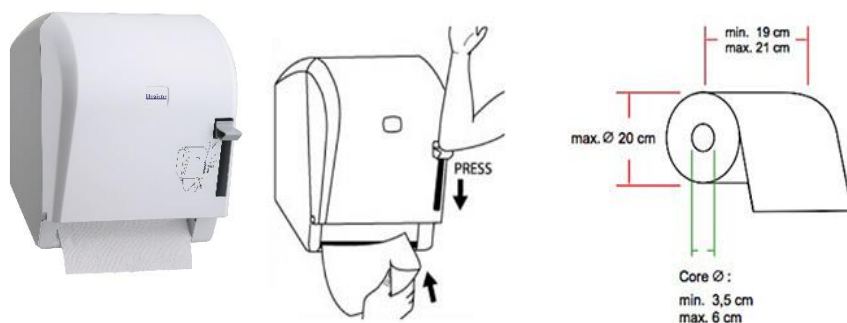

## RMV20.003 Profi Rollenhandtuchspender

**Beschreibung** robuster Rollenhandtuchspender. Inkl. Befestigungsmaterial und 1 Schlüssel

Anzahl				
1	28 x 23 x 34 cm	59 x 50 x 35,5 cm (4 Stück)	2,125 (8,50)	Stück