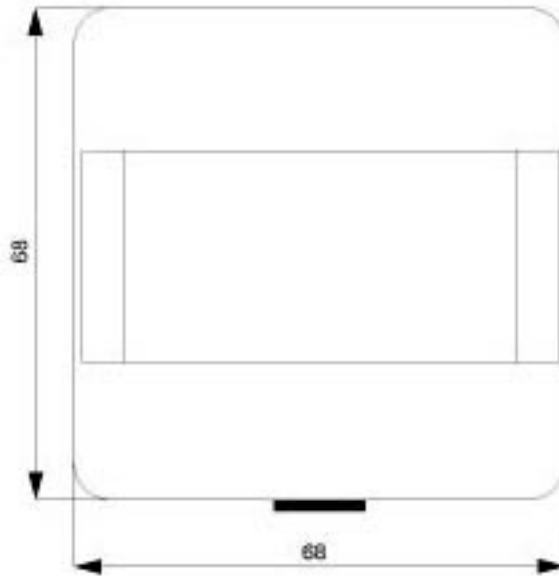

letzte Änderung:

11.03.2015