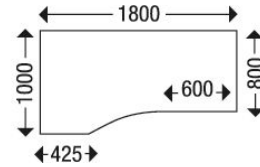

Artikelnummer: 292400

Kurzbeschreibung: Schäfer Shop Genius
Freiformschreibtisch MODENA FLEX, Ansatz links,
B 1800 mm, Buche

Langbeschreibung: Mit Ansatz rechts oder links im Schäfer Shop lieferbar, bietet der Freiformschreibtisch MODENA FLEX flexible Einrichtungs- und Stellmöglichkeiten. Der Freiformschreibtisch MODENA FLEX ist mit einem 4-Fuss-Quadratrohr-Gestell ausgestattet und 1800 mm breit. Der qualitativ hochwertige Freiformschreibtisch MODENA FLEX ist ein Arbeitsplatz für das moderne Büro von heute. Er lässt in puncto Design, Funktionalität, Materialwahl und Anpassungsfähigkeit an veränderte Arbeitsbedingungen keine Wünsche offen. Das Gestell des Freiformschreibtischs MODENA FLEX besteht aus hochwertigem, pulverbeschichtetem Stahl. N-förmig gestaltet, sind die Seitenteile des Gestells optional mit einseitig oder zweiseitig nach innen versetztem Tischbein bzw. versetzten Tischbeinen im Schäfer Shop erhältlich. Das gewährt Ihnen, besonders bei der Kombination mehrerer Schreibtische, mehr Bewegungsfreiheit im Beinbereich. Das Einstellen der Wunschhöhe in einem Spielraum von 720 bis 820 mm ist dank des 4-Fuss-Quadratrohr-Gestells mit Höhenversteller ganz einfach. Die Farbe des Gestells, ein dezentes Weissaluminium, passt hervorragend zu den schönen Tischplatten aus dem Schäfer-Dekorsystem. Die melaminharzbeschichteten E1 Gütefeinspanplatten sind 25 mm stark und rundum mit 2 mm Kunststoffumleimer gearbeitet. Die Beschichtung und der Kunststoffumleimer schützen den Tisch vor Kratzern, Schlägen und Stößen. Mit einer Breite von 1800 mm und einer Tiefe von 800/1000 mm bietet der Freifortisch MODENA FLEX auf der grossen Tischplatte viel Platz für Ihre Büroutensilien, elektrische Geräte und Dokumente. Der Schreibtisch lässt sich durch Beistellschränke und -container sowie Zubehör wie Blenden, Kabelkanäle etc. individuell ergänzen. Die Montage des Tisches ist inklusive. 4-Fuss-Quadratrohr-Gestell, aus hochwertigem Stahl, pulverbeschichtet in Weissalu (RAL 9006) Höhenverstellbar von 720 - 820 mm Gestell-Seitenteile n-förmig, Seitenteile mit nach innen versetztem/n Tischbein/Tischbeinen, einseitig, sind optional bestellbar Tischplatten aus E1 Gütefeinspanplatte, 25 mm, melaminharzbeschichtet, 2 mm Kantenumleimer, mit Kabeldurchlässen Freiformschreibtisch mit Ansatz rechts oder links Schäfer-Dekorsystem Made in Germany Montage inklusive Optional bestellbares Zubehör: Kabelkanäle, Blenden, CPU-Halter und Druckertablar Masse: B 1800 x T 800/1000 mm