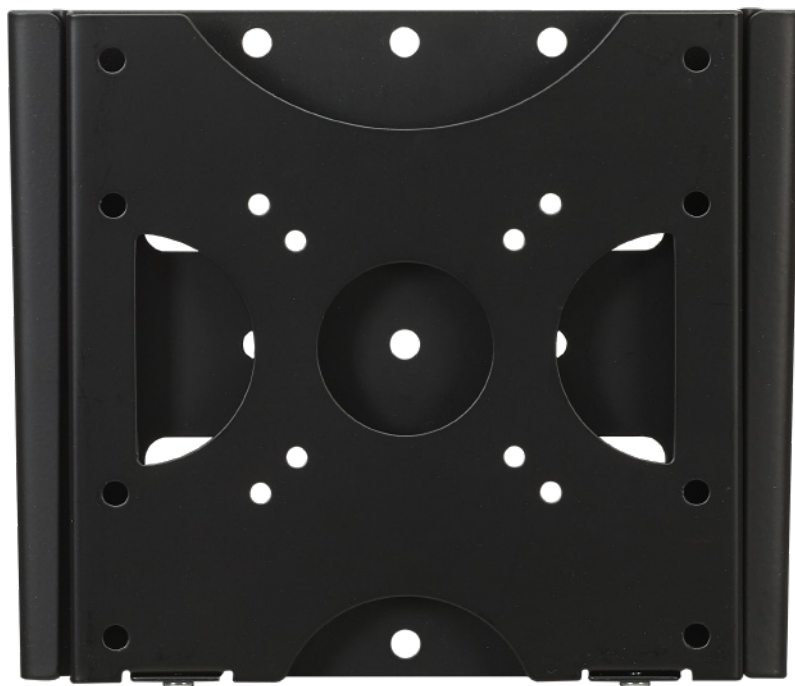

BL Fixed 200 **starre Wandhalterung**

Art.-Nr.: 8412

Die Wandhalterung BL Fixed 200 ist ein starrer Wandhalter, welcher sich durch seine extrem simple Konstruktion auszeichnet.

Dank des zweiteiligen Aufbaus bzw. des Einsteck-Systems und der eingebauten Wasserwaage ist die Installation schnell und präzise (- inkl. Aushängesicherung).

Flachbildschirme von 15 bis 32" | 38 - 81 cm können montiert werden. Die universelle VESA-Norm wird da-

bei von VESA 75 x 75 mm bis maximal VESA 200 x 200 mm unterstützt.

Die extra flache Halterung ist schlag- und kratzfest schwarz pulverbeschichtet und nimmt durch den geringen Wandabstand von gerade einmal 19 mm sehr wenig Platz ein.

Die maximale Traglast liegt bei 30 kg.

BL Fixed 200

starre Wandhalterung

Art.-Nr.: 8412

- für Flachbildschirme von 15 - 32" | 38 - 81 cm
- Landscape- oder Portrait-Ausrichtung
- inkl. Universalaufnahme, VESA 75 × 75 mm, 100 × 100 mm, 200 × 100 mm oder 200 × 200 mm
- 19 mm Wandabstand
- inkl. integrierter Wasserwaage
- Farbe: schwarz
- schlag- und kratzfest pulverbeschichtet
- Traglast bis 30 kg