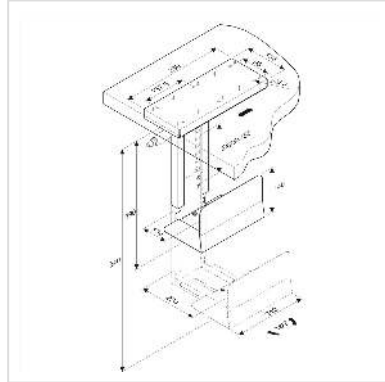

# ROLINE PC-Halter dreh- und ausziehbar, silberfarben

<b>Artikelnummer</b>	17.03.1130
<b>Hersteller</b>	ROLINE
<b>Hersteller-Art.-Nr.</b>	17.03.1130
<b>EAN (Einzelstück)</b>	7611990149834

**roline**  
Designed for Professionals

## Stabiler PC Halter zur Untertischmontage für mehr Platz auf Ihrem Arbeitstisch

- Platzsparender PC Halter, schafft mehr Platz auf Ihrem Arbeitstisch
- Stabile Stahlkonstruktion
- Befestigung unter der Tischplatte, Schrauben nicht im Lieferumfang enthalten
- Höhe und Breite einstellbar

### Technische Daten

Hersteller	ROLINE
Produktgruppe	Büromöbel
Produkttyp	PC-Halterung
Farbe	silberfarben
Tragkraft	30 kg
Anzahl Drehpunkte	90° drehbar
Befestigung	Untertischplatte, 150 mm ausziehbar
Armlänge maximal	Höhe 390-540mm
Materialgruppe	Metall
Technische Besonderheiten	Breite 134-234 mm
Höhe	540 mm
Breite	339 mm

---

Tiefe	134 mm
-------	--------

Gewicht	5998.6 g
---------	----------

Verpackungshöhe	190 mm
-----------------	--------

Verpackungsbreite	160 mm
-------------------	--------

Verpackungstiefe	350 mm
------------------	--------