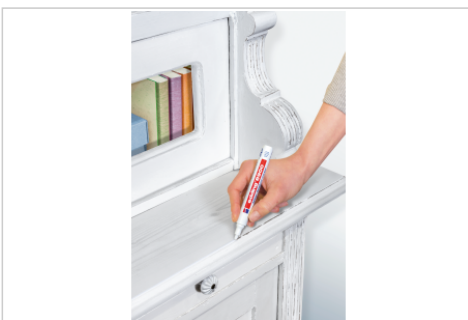

edding 8900 Möbelmarker 1er-Blister teak

- Möbelmarker zum dauerhaften Retuschieren und Versiegeln von Kratzern auf Furnieren und Massivhölzern unterschiedlicher Holzarten
- Die Rundspitze verfügt über eine Strichbreite von 1,5-2 mm
- Die lackartig deckende Tinte ist wasser- und wischfest, schnelltrocknend, geruchlos und abriebbeständig gegen haushaltsübliche, milde Reinigungsmittel
- Ohne Zusatz von Toluol/Xylol

Art.No. **4-8900-1-4619**

GTIN **4004764896943**