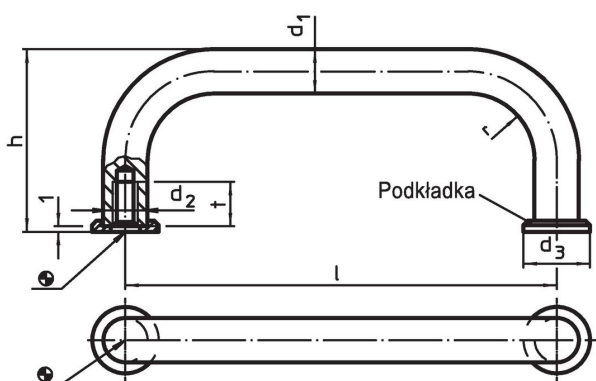

Uchwyt w kształcie litery U • z podkładkami

24310.0050

Opis produktu

Uchwyty w kształcie litery U są stosowane na przykład w drzwiach maszyn, drzwiach meblowych, drzwiach szafek, szufladach.

Zaokrąglone uchwyty w kształcie litery U charakteryzują się ergonomiczną i stabilną konstrukcją oraz prostym i ponadczasowym wzornictwem.

Materiał

Uchwyt

- Stal chromowana

Podkładka

- Odlew cynkowy, niklowany

Montaż

Podkładka gwarantuje dobrą powierzchnię styku. Pasujące podkładki dostarczane razem z zamówieniem.

Rysunek

Informacje do zamówienia

d_1	l $\pm 0,5$	d_2	Wymiary d_3 [mm]	h	r	t min.	 [g]	Nr art.
Stal								
8	100	M4	12	35	10	8	60	24310.0050

Zgodność

Zgodny z RoHS

Zawiera ołów - zgodny z wyjątkami 6a /6b /6c

Zawiera substancje SVHC > 0,1% mas.