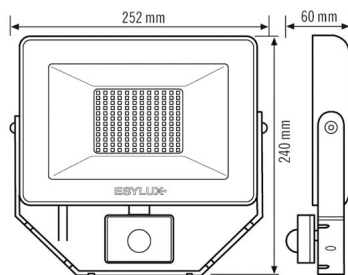

Bietet besondere Produktfunktionen wie:

- Integrierter Bewegungsmelder

Technische Daten

ALLGEMEIN	
Gerätekategorie	Strahler
Produktinweis	Die Strahler sind für den Ausseneinsatz vorgesehen. Beim Einsatz in Innenbereichen (z. B. unterhalb der Decke) kann ggf. die Wärme nicht ausreichend abgeführt werden. Intensive Sonneneinstrahlung über einen längeren Zeitraum kann den Farbton verändern.
Fernbedienbar	-
Konformität	CE, EAC, RoHS, WEEE
Garantie	3 Jahre
BEFESTIGUNG	
Montageart	Aufbau
Montageort	Wand
Anschlussart	offenes Ende
Anschließer Leiterquerschnitt	0,75 - 2,5 mm ²
Anzahl der Kontakte	3
Länge der Anschlussleitung	0,8 m
GEHÄUSE	
Abmessungen	Länge 252 mm x Breite 240 mm x Höhe/Tiefe 60 mm
Gewicht	1184 g
Werkstoff	Aluminium und UV-stabiler Kunststoff
Schutzart	IP65
Zulässige Umgebungstemperatur	-25 °C...+40 °C
Farbe	schwarz, ähnlich RAL 9005
Glühdrahtprüfung nach IEC 60695-2-10	650 °C

BASIC AFL TR 5000 830 MD BK

Artikelnummer	GTIN
EL10810893	4015120810893

SENSORIK	
Erfassungswinkel	120°, Sensor horizontal und vertikal drehbar +/- 180°
Erfassungsreichweite quer	8 m
Erfassungsreichweite frontal	3 m
Reichweitenanpassung	mechanisch
Erfassungsbereich	76 m ²

Empf. Montagehöhe	2,5 m
Max. Montagehöhe	3 m
Lichtmessung	Tageslicht
Helligkeitswert	3 - 1000 lx
Nachlaufzeit	1 s...15 min (in Stufen einstellbar)

Zubehör

Produktbezeichnung	Artikelnummer	Produktbeschreibung	GTIN
Befestigung			
FL WALL ARM 700 BK	EL10810534	Wandausleger für Strahler, 700 mm, inklusive Adapter, schwarz	4015120810534
FL GROUND SPIKE BK	EL10810558	Erdspieß für Strahler, inklusive Adapter, schwarz	4015120810558

Maßzeichnung

Erfassungsbereiche

Erfassungsreichweite

Quer (A)	8 m
Frontal (B)	3 m

Lichtverteilung

Schaltplan

Standardbetrieb

BASIC AFL TR 5000 830 MD BK