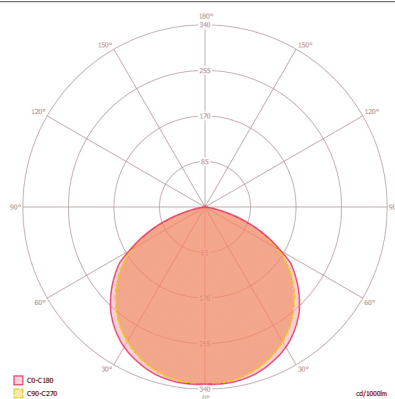

Maßzeichnung

Erfassungsbereiche

Erfassungsreichweite

Quer (A)	8 m
Frontal (B)	3 m

Lichtverteilung

Schaltplan

Standardbetrieb

BASIC AFL TR 5000 830 MD BK