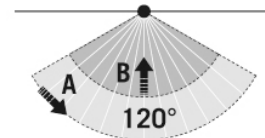

Empf. Montagehöhe	2,5 m
Max. Montagehöhe	3 m
Lichtmessung	Tageslicht
Helligkeitswert	3 - 1000 lx
Nachlaufzeit	1 s...15 min (in Stufen einstellbar)

Zubehör

Produktbezeichnung	Artikelnummer	Produktbeschreibung	GTIN
Befestigung			
FL WALL ARM 700 BK	EL10810534	Wandausleger für Strahler, 700 mm, inklusive Adapter, schwarz	4015120810534
FL GROUND SPIKE BK	EL10810558	Erdspieß für Strahler, inklusive Adapter, schwarz	4015120810558

Maßzeichnung

Erfassungsbereiche

Erfassungsreichweite

Quer (A)	8 m
Frontal (B)	3 m

Lichtverteilung

Schaltplan

Standardbetrieb

BASIC AFL TR 5000 830 MD BK