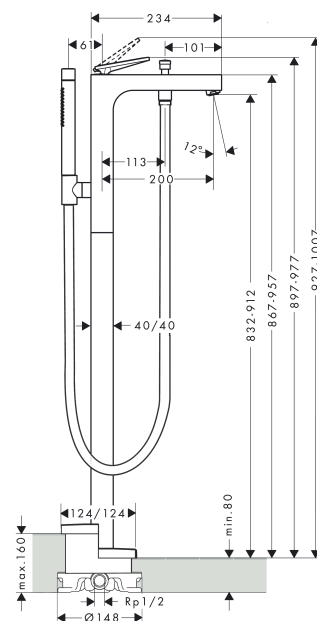

AXOR Citterio
Einhebel-Wannenmischer bodenstehend mit Hebelgriff - Rautenschliff
 Oberfläche: **Edelstahl Optic** Artikelnummer: **39471800**

Merkmale

- besteht aus: Einhebel-Wannenmischer bodenstehend, Stabhandbrause, Brauseschlauch, Brausehalter
- 2 Verbraucher
- Ausladung: 200 mm
- Strahlart Armatur: Normalstrahl
- Strahlart Handbrause: Rain, Mono
- maximale Durchflussmenge bei 3 bar: 20 l/min
- Durchfluss für Wanneneinlauf bei 3 bar: 20 l/min
- Durchfluss für Handbrause bei 3 bar: 13,5 l/min
- Keramikmischsystem
- Umsteller mit automatischer Rückstellung
- Eigensicher gegen Rückfließen, nach DIN EN 1717
- Anschlussgröße: DN15
- Anschlussart: Grundkörper
- Standmontage
- min. Betriebsdruck: 1 bar
- max. Betriebsdruck: 10 bar

Technologie

Produktabbildung

Maßzeichnung

AXOR Citterio
Einhebel-Wannenmischer bodenstehend mit Hebelgriff - Rautenschliff
 Oberfläche: **Edelstahl Optic** Artikelnummer: **39471800**

Durchflussdiagramm