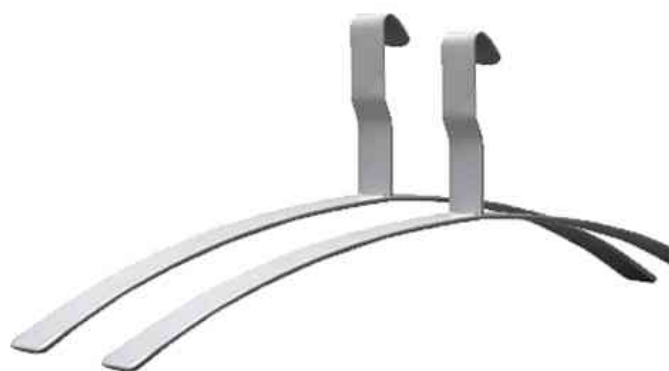

Crochets à deux têtes Montana

- thermolaqué
- vendu uniquement au conditionnement

Cintres en acier pour vêtements Montana

- thermolaqué
- courbé
- longueur: 430 mm
- vendu uniquement au conditionnement

Exemple d'utilisation:

- pour les portemanteaux de la série Montana

adapté pour:

- hôtels & restaurants
- cabinets de médecin
- théâtres

Cintre en acier pour vêtements Montana

Crochets à deux têtes Montana

Produit	Modèle	Couleur	Conditionné	Numéro de fabricant	Code
Cintre en acier pour vêtements Montana	acier	gris argent	2	39655814	71400049
Crochets à deux têtes Montana	acier	gris argent	5	39655714	71400060