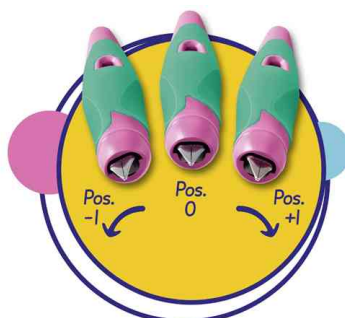

Stylo plume EASYbirdy

- stylo plume pour élèves au design ergonomique
- zone grip antidérapante spécialement conçue pour gauchers et droitiers
- angle de plume réglable individuellement - pour une écriture douce et un visuel propre
- plume en iridium pour une écriture légère et propre - ne tache pas, ne raye pas
- plume sertie pour éviter les doigts tachés
- fenêtre pour visualiser le niveau d'encre
- champ de personnalisation
- avec 1 cartouche bleu roi, effaçable
- rechargeable avec deux cartouches standard ou une cartouche grand volume
- clé de réglage non comprise dans la livraison

- **Accessoire: Clé de réglage** pour le stylo plume STABILO EASYbirdy
- pour ajuster l'angle de la plume pour une écriture douce et nette

Adapté pour:

- débutant, écoliers

Symbolbild: Einstellung Federwinkel