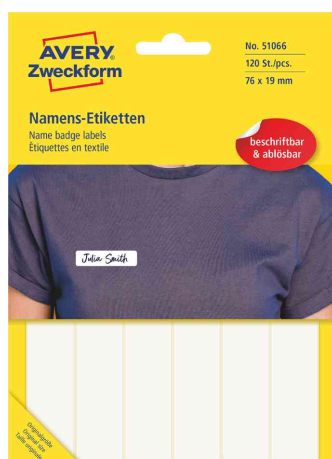

Étiquette de nom, inscriptible à la main, film

- adhésion fiable, enlevable sans traces
- en film de qualité supérieure
- emballage refermable pour un rangement pratique et propre
- dans un emballage plat en carton
- conditionnement = 10 feuilles, vendu uniquement au conditionnement

Avertissement : ne convient pas pour le cuir, la soie, le velours et autres tissus délicats

Exemples d'utilisation :

- conviennent parfaitement pour les conférences, les séminaires et tout autre événement professionnel ou privé
- idéal dans les crèches, les écoles ou pour les manifestations sportives
- ainsi que dans le commerce de gros et de détail pour l'étiquetage de tissus, de tapis et de matelas

Adapté pour :

- entreprises, institutions, associations, organisateurs, prestataires de séminaires, ménages privés, etc.

Visuel de référence : montre le produit en utilisation

Visuel de référence : étiquette de nom