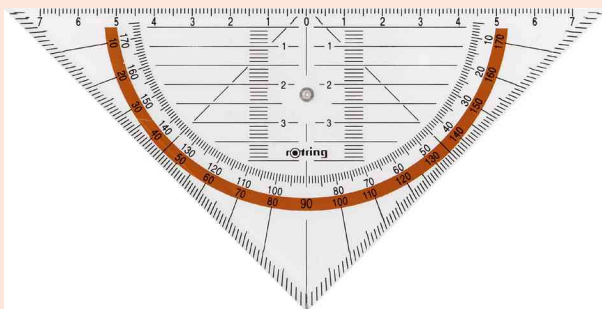

Germany 1928

Geometriedreieck Centro, ohne Griff

- gegenläufige Bezifferung farbig hinterlegt
- Tuschenoppen und Facette
- mit 1-mm-Skalierung

Geometriedreieck Centro, ohne Griff