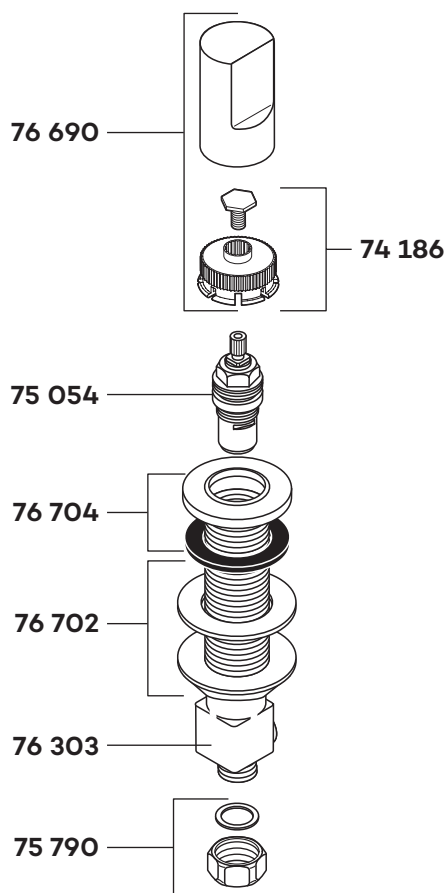

Artikel ist ausgelaufen!

ET-Seite unterliegt nicht dem Änderungsdienst

KLUDI NEW WAVES

76725

A_7672500

76725

Seitenventil

side valve

stopkraan

74 186 Rastbuchse

75 054 Keramik-Oberteil G 1/2, 90°

75 790 ÜW-Mutter

76 303 Seitenventil

76 690 Griff KLUDI NEW WAVES

76 702 Befestigungssatz

76 704 Rosette

insert

ceramic headpart G 1/2, 90°

nut

side valve

handle KLUDI NEW WAVES

assembling set

wall flange

klemnok

keramisch bovendeel G 1/2, 90°

wartelmoer

stopkraan

greep KLUDI NEW WAVES

bevestigingsset

rozet