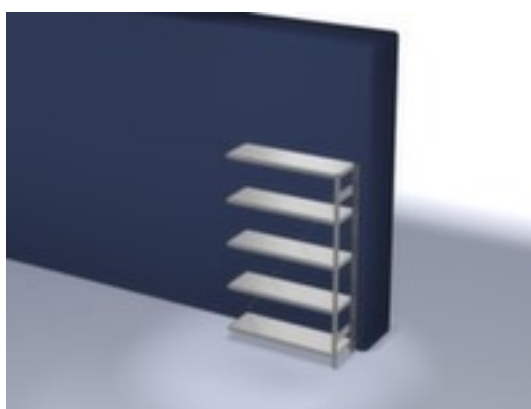

hofs

rayonnage modulaire - rayonnage suivant

hauteur x largeur x profondeur 2000 x 1310 x 435 mm, charge max. par tablette 215 kg, 5 niveaux avec tablette en acier, angle d'installation droit, utilisation unilatéral - conçu pour un montage mural, montants avec revêtement en zinc anti-corrosion, niveaux avec revêtement en zinc anti-corrosion

Numéro d'article: 584251

hofs
REGALSYSTEME

hofs Rayonnage sans boulons

Rayonnage suivant

rayonnage modulaire - rayonnage suivant

- Convient pour entrepôt et atelier
- système emboîtable
- hauteur x largeur x profondeur 2000 x 1310 x 435 mm
- charge maximale par élément 1600 kg
- charge max. par tablette 215 kg
- largeur x profondeur compartiment 1300 x 400 mm
- 5 niveaux avec tablette en acier

- 3 pliages de sécurité de 40 mm de hauteur et avec des coins pleins garantissent un degré élevé de stabilité et de protection contre les blessures
- Réglable au pas de 25 mm
- angle d'installation droit
- utilisation unilatéral - conçu pour un montage mural
- Stabilité élevée grâce aux croisillons
- montants avec embases et plateaux supérieurs pour profilés en plastique pour une finition propre en haut et en bas
- structure en acier
- montants avec revêtement en zinc anti-corrosion
- niveaux avec revêtement en zinc anti-corrosion
- volume de livraison : rayonnage suivant avec 1 échelle, croisillons et plateaux conf. à l'offre
- Produit livré démonté
- certifié GS, label de qualité RAL
- 5 années de garantie
- selon DIN EN 15635, il est impératif de sécuriser et de fixer au sol les rayonnages à tablettes dont la hauteur correspond au moins à quatre fois la profondeur du rayonnage (rapport 4:1)
- les charges max. par tablette indiquées s'entendent pour une répartition uniforme de la charge
- des tablettes/niveaux supplémentaires sont disponibles jusqu'à la charge max. par élément