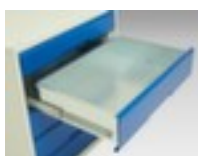

## **bott** **ladekast** verso

hoogte x breedte x diepte 1000 x 525 x 550 mm, 3 lade(n), met volledig uittrekbaar, 1 niveaus met Stalen bodem

**Artikelnummer: 232186**

### ladekast

- hoogte x breedte x diepte 1000 x 525 x 550 mm
- 3 lade(n)
- laden hoogte 1x100 mm/1x125 mm/1x175 mm
- constructie van staal, gelast
- vleugel deur
- deuropeningshoek 180 °
- met volledig uittrekbaar
- draagvermogen per lade 75 kg
- ladegeleider 100 %
- 1 niveaus met Stalen bodem

## Technische details

meubeltype	kast	legborden / schappen aantal	1 stuks
type kast	ladekast	legbord-/niveautype	Stalen bodem
materiaal	staal	uittrekbare lade	100 %
materiaal verwerking	gelast	kleur romp	lichtgrijs // RAL7035
hoogte	1000 mm	kleur voorkant	purperrood // RAL3004
breedte	525 mm	oppervlak romp	
diepte	550 mm	oppervlak front	
deuren aantal	1 stuks	uittrekblokkering	
type deur	vleugeldeur	soort uittrekking	volledig uittrekbaar
openingshoek deur	180 °	oppervlak legbord	verzinkt
laden aantal	3 stuks	scheidingswand	nee
laden aantal x hoogte	1x100 mm/1x125 mm/1x175 mm	gewicht	48,648 kg
draagvermogen lade	75 kg		