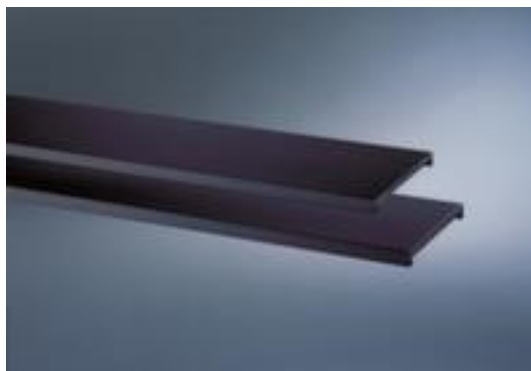

## Stalen bodem voor roldeurkast

ERGO

voor kast hoogte x breedte x diepte  
1980 x 1200 x 420 mm,  
draagvermogen 50 kg, van staal  
gelakt in antraciet

Artikelnummer: 402342

ERGO

## C+P Legbord ERGO

voor meer opslagruimte in het dagelijkse kantoorleven

Stalen bodem voor roldeurkast

- voor kast hoogte x breedte x diepte 1980 x 1200 x 420 mm
- draagvermogen 50 kg
- van staal gelakt in antraciet