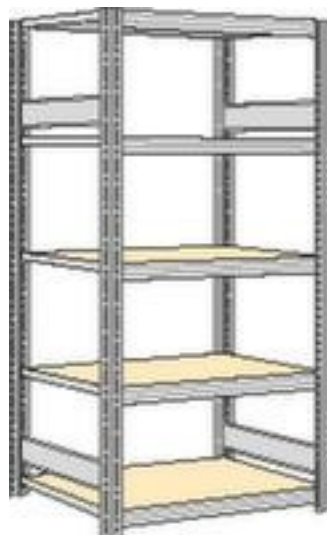

regalwerk magazijnstelling - grondveld

hoogte x breedte x diepte 2000 x 1061 x 626 mm, vaklast 250 kg, 5 niveaus met houten vloer, opstelhoek recht, gebruik tweezijdig - flexibele opstelling vrijstaand in de ruimte mogelijk, staanders met corrosiebeschermende zinklaag

Artikelnummer: 525289

[REGALWERK]

regalwerk Inhaakstelling van spaanplaat

Basisstelling

magazijnstelling - grondveld

- Geschikt voor archiefruimtes en magazijnen
- kliksysteem
- hoogte x breedte x diepte 2000 x 1061 x 626 mm
- veldlast 2000 kg
- vaklast 250 kg
- vak breedte x diepte 1005 x 600 mm
- 5 niveaus met houten vloer
- Per 25 mm verstelbaar
- opstelhoek recht
- gebruik tweezijdig - flexibele opstelling vrijstaand in de ruimte mogelijk

Technische details

meubeltype	stelling	in hoogte verstelbaar legbord	25 mm
stellingtype	magazijnstelling	gebruik	tweezijdig
stellingsysteem	kliksysteem	legbord-/niveautype	houten vloer
stellingveld	grondveld	oppervlak standaard	verzinkt
geschikt voor (branches)	archiefruimtes en magazijnen	oppervlak traversen	verzinkt
materiaal	staal	opstelhoek uitrichting	recht
hoogte	2000 mm	stabiliteit/versteviging/schoren	stabiliteitsliggers
breedte	1061 mm	inhoud levering	basisstelling met 2 staanderframes en niveaus zie aanbod
diepte	626 mm	kleur uitvoering	verzinkt
vaklast	250 kg	levering	voorgemonteerd
veldlast	2000 kg	certificering	GS // RAL-keurmerk
legborden / schappen aantal	5 stuks	garantie	5 jaar
vakbreedte	1005 mm	gewicht	64,58 kg
vakdiepte	600 mm		