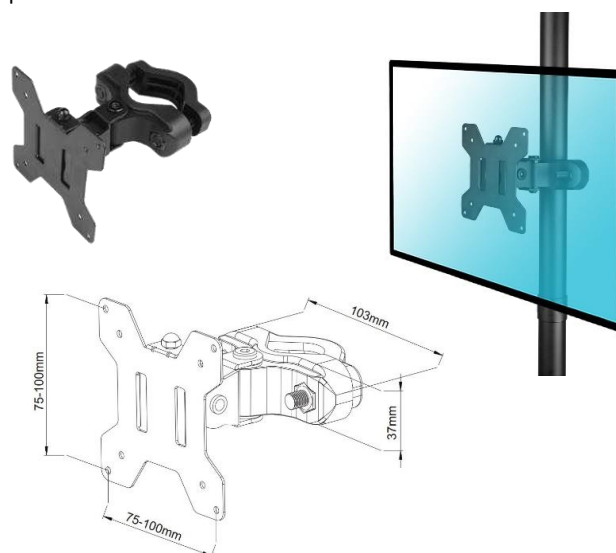

SUPPORTS TV MURAUX

Support mural articulé

013-1101 Support mural orientable inclinable 13''-27''

013-1111 Support mural orientable inclinable 13''-27''

Simple bras

013-1121 Support mural orientable inclinable 13''-27''

Double bras

018-1311 Support articulé pour structure TRUSS 13''-30''

Compatibilité tube : 28 à 60 mm

CARACTÉRISTIQUES TECHNIQUES

Référence	013-1101	013-1111	013-1121	018-1311
Taille écran	13''-27''	13''-27''	13''-27''	13''-30''
Compatibilité VESA (mm)	75x75, 100x100	75x75, 100x100	75x75, 100x100	75x75, 100x100
Poids maxi écran	25 kg	25 kg	25 kg	10 kg
Distance mur-écran	7,6 cm	7,2 - 19,6 cm	7,2 - 40,3 cm	10 cm
Inclinaison (haut-bas)	+/-7,5°	+/-7,5°	+/-7,5°	30°
Rotation (gauche-droite)	50°	180°	180°	360°
Pivot (horizontalité)	Non	Non	Non	180°
Passage des câbles	Non	Oui	Oui	Non
Système antiviol	Non	Non	Non	Non
Couleur	■	■	■	■
Matériau de fabrication	Acier	Acier	Acier	Acier
Poids du produit seul (kg)	0,5	1	1,8	0,6
Poids avec emballage (kg)	0,7	1,1	2	0,9
Dimensions du produit (cm)	11 x 12 x 7,6	15 x 5 x 19,6	22 x 5 x 40,3	10 x 10 x 10
Dimensions de l'emballage (cm)	14 x 13 x 8	22 x 16 x 8	26 x 23 x 8	15 x 12 x 7