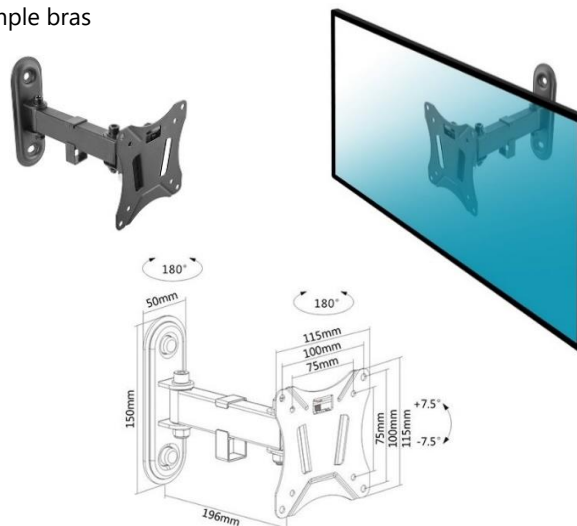

SUPPORTS TV MURAUX

Support mural articulé

013-1101 Support mural orientable inclinable 13''-27''

013-1111 Support mural orientable inclinable 13''-27''

Simple bras

013-1121 Support mural orientable inclinable 13''-27''

Double bras

018-1311 Support articulé pour structure TRUSS 13''-30''

Compatibilité tube : 28 à 60 mm

CARACTÉRISTIQUES TECHNIQUES

Référence	013-1101	013-1111	013-1121	018-1311
Taille écran	13''-27''	13''-27''	13''-27''	13''-30''
Compatibilité VESA (mm)	75x75, 100x100	75x75, 100x100	75x75, 100x100	75x75, 100x100
Poids maxi écran	25 kg	25 kg	25 kg	10 kg
Distance mur-écran	7,6 cm	7,2 - 19,6 cm	7,2 - 40,3 cm	10 cm
Inclinaison (haut-bas)	+/-7,5°	+/-7,5°	+/-7,5°	30°
Rotation (gauche-droite)	50°	180°	180°	360°
Pivot (horizontalité)	Non	Non	Non	180°
Passage des câbles	Non	Oui	Oui	Non
Système antiviol	Non	Non	Non	Non
Couleur	■	■	■	■
Matériau de fabrication	Acier	Acier	Acier	Acier
Poids du produit seul (kg)	0,5	1	1,8	0,6
Poids avec emballage (kg)	0,7	1,1	2	0,9
Dimensions du produit (cm)	11 x 12 x 7,6	15 x 5 x 19,6	22 x 5 x 40,3	10 x 10 x 10
Dimensions de l'emballage (cm)	14 x 13 x 8	22 x 16 x 8	26 x 23 x 8	15 x 12 x 7