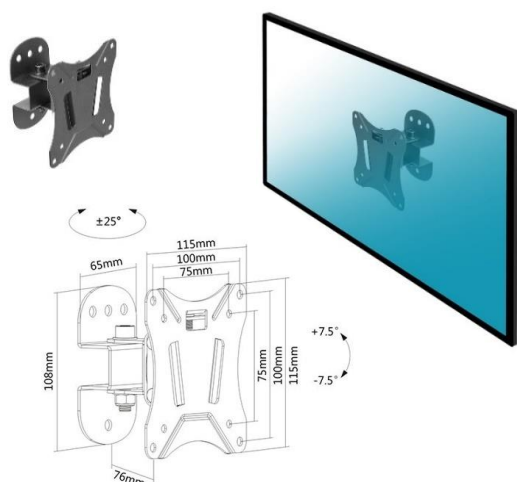

SUPPORTS TV MURAUX

Support mural articulé

013-1101 Support mural orientable inclinable 13''-27''

013-1111 Support mural orientable inclinable 13''-27''

Simple bras

013-1121 Support mural orientable inclinable 13''-27''

Double bras

018-1311 Support articulé pour structure TRUSS 13''-30''

Compatibilité tube : 28 à 60 mm

CARACTÉRISTIQUES TECHNIQUES

Référence	013-1101	013-1111	013-1121	018-1311
Taille écran	13''-27''	13''-27''	13''-27''	13''-30''
Compatibilité VESA (mm)	75x75, 100x100	75x75, 100x100	75x75, 100x100	75x75, 100x100
Poids maxi écran	25 kg	25 kg	25 kg	10 kg
Distance mur-écran	7,6 cm	7,2 - 19,6 cm	7,2 - 40,3 cm	10 cm
Inclinaison (haut-bas)	+/-7,5°	+/-7,5°	+/-7,5°	30°
Rotation (gauche-droite)	50°	180°	180°	360°
Pivot (horizontalité)	Non	Non	Non	180°
Passage des câbles	Non	Oui	Oui	Non
Système antiviol	Non	Non	Non	Non
Couleur	■	■	■	■
Matériau de fabrication	Acier	Acier	Acier	Acier
Poids du produit seul (kg)	0,5	1	1,8	0,6
Poids avec emballage (kg)	0,7	1,1	2	0,9
Dimensions du produit (cm)	11 x 12 x 7,6	15 x 5 x 19,6	22 x 5 x 40,3	10 x 10 x 10
Dimensions de l'emballage (cm)	14 x 13 x 8	22 x 16 x 8	26 x 23 x 8	15 x 12 x 7