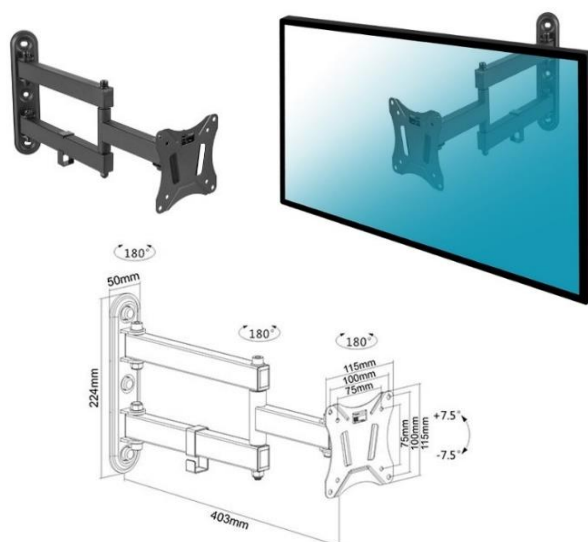

SUPPORTS TV MURAUX

Support mural articulé

013-1101 Support mural orientable inclinable 13''-27''

013-1111 Support mural orientable inclinable 13''-27''

Simple bras

013-1121 Support mural orientable inclinable 13''-27''

Double bras

018-1311 Support articulé pour structure TRUSS 13''-30''

Compatibilité tube : 28 à 60 mm

CARACTÉRISTIQUES TECHNIQUES

Référence	013-1101	013-1111	013-1121	018-1311
Taille écran	13''-27''	13''-27''	13''-27''	13''-30''
Compatibilité VESA (mm)	75x75, 100x100	75x75, 100x100	75x75, 100x100	75x75, 100x100
Poids maxi écran	25 kg	25 kg	25 kg	10 kg
Distance mur-écran	7,6 cm	7,2 - 19,6 cm	7,2 - 40,3 cm	10 cm
Inclinaison (haut-bas)	+/-7,5°	+/-7,5°	+/-7,5°	30°
Rotation (gauche-droite)	50°	180°	180°	360°
Pivot (horizontalité)	Non	Non	Non	180°
Passage des câbles	Non	Oui	Oui	Non
Système antiviol	Non	Non	Non	Non
Couleur	■	■	■	■
Matériau de fabrication	Acier	Acier	Acier	Acier
Poids du produit seul (kg)	0,5	1	1,8	0,6
Poids avec emballage (kg)	0,7	1,1	2	0,9
Dimensions du produit (cm)	11 x 12 x 7,6	15 x 5 x 19,6	22 x 5 x 40,3	10 x 10 x 10
Dimensions de l'emballage (cm)	14 x 13 x 8	22 x 16 x 8	26 x 23 x 8	15 x 12 x 7