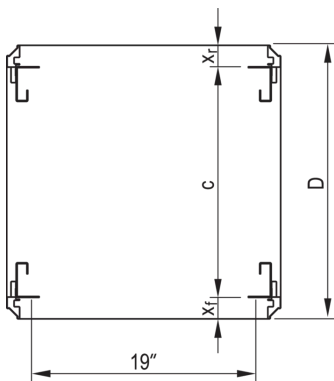

23130-023 WINKELPROFIL, VARISTAR, 19 ZOLL, RAL 7035, 1600H

PRODUKTBESCHREIBUNG

Tiefenverstellbar im 25-mm-Raster

Gem. IEC-60297-1 (DIN-41-494, Teil-1)

Montage erfolgt bei 600 mm breiten Schränken direkt am Gestell

St, 2 mm, at 800 mm width adapter bracket for reduced width is necessary, for partial-height mounting depth members are necessary

Abmessungen werden in U-Schritten gedruckt (1 ... 47 HE)

Nachträglicher Einbau möglich

Länge: 1495 mm

ZUSÄTZLICHE PRODUKTDDETAILS

19 Zoll Winkelprofile mit vorgegebenem Raster.

Für 19-Zoll Teilausbau werden Tiefenstreben benötigt.

Metrische Winkelprofile auf Anfrage.

ZERTIFIZIERUNGEN

Nordamerika