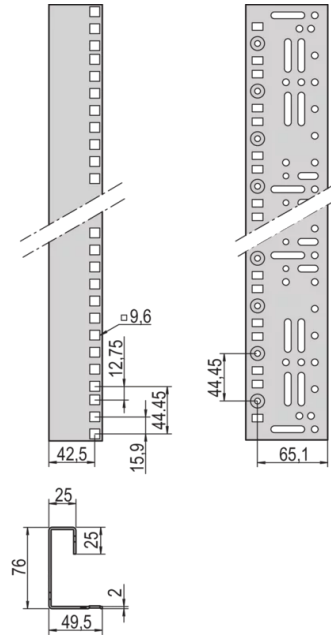

23130-023 WINKELPROFIL, VARISTAR, 19 ZOLL, RAL 7035, 1600H

PRODUKTBESCHREIBUNG

Tiefenverstellbar im 25-mm-Raster

Gem. IEC-60297-1 (DIN-41-494, Teil-1)

Montage erfolgt bei 600 mm breiten Schränken direkt am Gestell

St, 2 mm, at 800 mm width adapter bracket for reduced width is necessary, for partial-height mounting depth members are necessary

Abmessungen werden in U-Schritten gedruckt (1 ... 47 HE)

Nachträglicher Einbau möglich

PRODUKTMERKMALE

Produkttyp: Winkelprofil

Produktfamilie: Varistar

Material: Stahl

Farbe: Hellgrau

Farbecode: RAL 7035

Höhe: 33 HE

Höhe: 1600 mm

Länge: 1495 mm

ZUSÄTZLICHE PRODUKTDDETAILS

19 Zoll Winkelprofile mit vorgegebenem Raster.

Für 19-Zoll Teilausbau werden Tiefenstreben benötigt.

Metrische Winkelprofile auf Anfrage.

ZERTIFIZIERUNGEN

Nordamerika