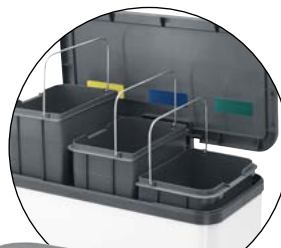

Großraum-Wertstoffsammler, 40 und 60 Liter

■ stabiler Abfallbehälter mit selbstschließendem Deckel

- Deckel und Boden aus hochfestem, schlagzähem Kunststoff
- flach verpackt und schnell zusammengebaut

Der Klappdeckel ermöglicht ein leichtes Einwerfen der Abfälle. Die Schließautomatik schützt vor Gerüchen.

Stabiler Behälterboden mit 4 Anti-Rutsch-Füßen für sicheren Stand

Bestell-Nr. 129-589-33

Wertstoffsammler 40 Liter, weiß, Bestell-Nr. 129-589-33

Volumen [l]	40	60
Maße außen L x B x H [mm]	340 x 260 x 500	340 x 260 x 720
Stahlblech		
Bestellnummer weiß	129-589-33	129-594-33
Bestellnummer schwarz	129-591-33	129-596-33
Edelstahl		
Bestellnummer	129-593-33	129-598-33
ZUBEHÖR		
	Kunststoff-Abfallsäcke, transparent (1 Pack = 250 Stück)	
Bestellnummer	243-875-33	243-875-33

Bestell-Nr. 129-596-33

Wertstoffsammler, 60 Liter, schwarz, Bestell-Nr. 129-596-33

Wertstoff-Trennbehälter, 22 und 33 Liter

■ Wertstofftrennung durch herausnehmbare Innenbehälter aus Kunststoff

- leichte Öffnung durch Trittmekanik mit großflächigem Fußpedal

Gedämpfter Deckel-Schließmechanismus zur Geräuschreduzierung und Materialschonung

Im Lieferumfang enthalten: Set mit farbigen Selbstklebefolien zur Kennzeichnung der Wertstoff-Fractionen

3 Inneneimer à 11 Liter