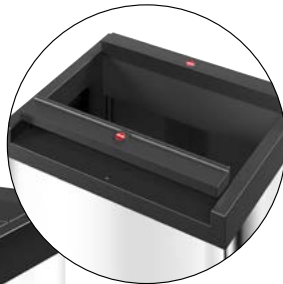

Großraum-Wertstoffsammler, 40 und 60 Liter

■ stabiler Abfallbehälter mit selbstschließendem Deckel

- Deckel und Boden aus hochfestem, schlagzähem Kunststoff
- flach verpackt und schnell zusammengebaut

Der Klappdeckel ermöglicht ein leichtes Einwerfen der Abfälle. Die Schließautomatik schützt vor Gerüchen.

Stabiler Behälterboden mit 4 Anti-Rutsch-Füßen für sicheren Stand

Bestell-Nr. 129-589-33

Wertstoffsammler 40 Liter, weiß, Bestell-Nr. 129-589-33

Volumen [l]	40	60
Maße außen L x B x H [mm]	340 x 260 x 500	340 x 260 x 720
Stahlblech		
Bestellnummer weiß	129-589-33	129-594-33
Bestellnummer schwarz	129-591-33	129-596-33
Edelstahl		
Bestellnummer	129-593-33	129-598-33
ZUBEHÖR		
	Kunststoff-Abfallsäcke, transparent (1 Pack = 250 Stück)	
Bestellnummer	243-875-33	243-875-33

Bestell-Nr. 129-596-33

Wertstoffsammler, 60 Liter, schwarz, Bestell-Nr. 129-596-33

Wertstoff-Trennbehälter, 22 und 33 Liter

■ Wertstofftrennung durch herausnehmbare Innenbehälter aus Kunststoff

- leichte Öffnung durch Trittmekanik mit großflächigem Fußpedal

Gedämpfter Deckel-Schließmechanismus zur Geräuschreduzierung und Materialschonung

Im Lieferumfang enthalten: Set mit farbigen Selbstklebefolien zur Kennzeichnung der Wertstoff-Fractionen

3 Inneneimer à 11 Liter