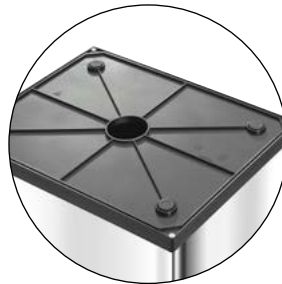

Großraum-Wertstoffsammler, 40 und 60 Liter

■ stabiler Abfallbehälter mit selbstschließendem Deckel

- Deckel und Boden aus hochfestem, schlagzähem Kunststoff
- flach verpackt und schnell zusammengebaut

Der Klappdeckel ermöglicht ein leichtes Einwerfen der Abfälle. Die Schließautomatik schützt vor Gerüchen.

Stabiler Behälterboden mit 4 Anti-Rutsch-Füßen für sicheren Stand

Bestell-Nr. 129-589-33

Wertstoffsammler 40 Liter, weiß, Bestell-Nr. 129-589-33

Volumen [l]	40	60
Maße außen L x B x H [mm]	340 x 260 x 500	340 x 260 x 720
Stahlblech		
Bestellnummer weiß	129-589-33	129-594-33
Bestellnummer schwarz	129-591-33	129-596-33
Edelstahl		
Bestellnummer	129-593-33	129-598-33
ZUBEHÖR		
	Kunststoff-Abfallsäcke, transparent (1 Pack = 250 Stück)	
Bestellnummer	243-875-33	243-875-33

Bestell-Nr. 129-596-33

Wertstoffsammler, 60 Liter, schwarz, Bestell-Nr. 129-596-33

Wertstoff-Trennbehälter, 22 und 33 Liter

■ Wertstofftrennung durch herausnehmbare Innenbehälter aus Kunststoff

- leichte Öffnung durch Trittmekanik mit großflächigem Fußpedal

Gedämpfter Deckel-Schließmechanismus zur Geräuschreduzierung und Materialschonung

Im Lieferumfang enthalten: Set mit farbigen Selbstklebefolien zur Kennzeichnung der Wertstoff-Fractionen

3 Inneneimer à 11 Liter