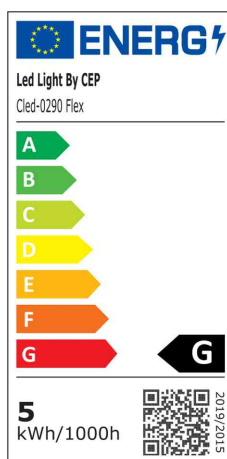

 Silva^{by} cep

Lampe de bureau LED FLEX Silva, chêne/blanc

- source lumineuse: de produit contient une source lumineuse de classe d'efficacité énergétique G
 - cette lampe contient des LED intégrées
 - ces LED ne peuvent pas être changées
 - interrupteur tactile sur le socle de la lampe avec variateur d'intensité
 - intensité lumineuse: 300 Lumen
 - rendement lumineux: 57 lm/W
 - indice minimal de rendu de couleur: 80 Ra
 - température de la lumière: blanc chaud (3.000 K)
 - puissance: 7 watt
 - consommation: 7 kWh/1000h
 - puissance lumineuse max. 830 Lux
 - durée de vie: 50.000 heures
 - longueur du câble de connexion: 1,8 m
 - fiche Euro
-
- hauteur max.: 600 mm
 - longueur du bras: total 580 mm - bras du bas 340 mm, bras du haut 230 mm
 - tête de lampe: diamètre: 120 mm
 - diamètre du socle: 160 mm
 - bras et tête en acier et ABS, pied en chêne
 - grâce à sa propriété élastique, le bras permet une orientation pratique du point lumineux

Lampe de bureau LED FLEX Silva, chêne/blanc

Visuel de référence: montre le produit en utilisation

Classe d'efficacité énergétique: G

Produit	Modèle	Couleur	Puissance	Température de couleur	Tension éclairage	Classe énergétique	Numéro de fabricant	Code
Lampe de bureau LED FLEX Silva	soacle	hêtre/blanc		3.000 K	240-100 / 24 V	G	2005905301	52535466