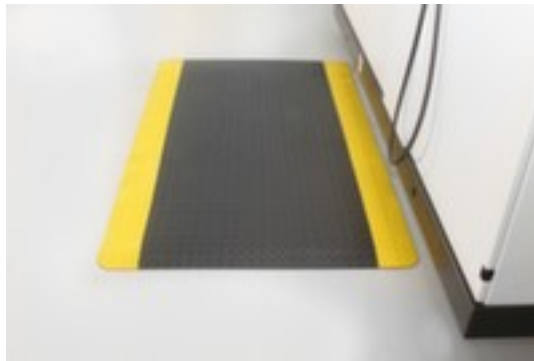

Industriematte

Safety

Meterware, Breite 900 mm, 14 mm dick, selbstlöschend, Aus PVC mit Tränenblechprofil in schwarz/gelb, geeignet für lange Stehzeiten

Artikelnummer: 184447

Industriematte Safety

Industriematte

- Für den Innenbereich geeignet
- Meterware
- Breite 900 mm, 14 mm dick
- Aus PVC mit Tränenblechprofil in schwarz/gelb
- mit allseitig abgeschrägten Kanten
- geeignet für lange Stehzeiten
- Temperaturbeständig 0°C bis +60°C
- selbstlöschend

Technische Details

Arbeitsplatzausstattung	Bodenbelag	max. Länge	18300 mm	
	Bodenbelag	Industriematte	Stärke	14 mm
	Konfektionierung	Meterware	Bodenbelag Ausstattung	mit allseitig abgeschrägten Kanten
	Einsatzort	Innenbereich	Bodenbelag Funktion	geeignet für lange Stehzeiten
	Material Lauffläche	PVC	Schwer entflammbar	ja
	Oberfläche Bodenbelag	Tränenblechprofil	Temperaturbeständigkeit	0°C bis +60°C

Farbe	schwarz/gelb	Brandschutz	selbstlöschend
Breite	900 mm	Gewicht	5 kg