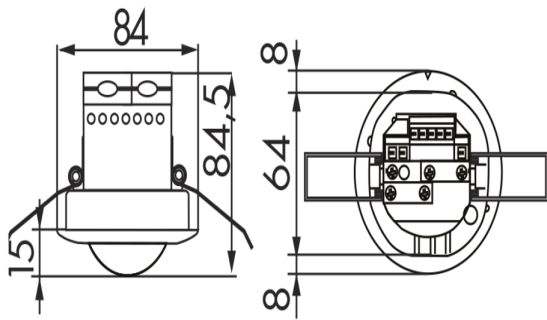

Afmetingen 94055

Detectie bereik

- 1: Dwars langs de melder lopen
- 2: Frontaal naar de melder lopen
- 3: Zittende activiteit

Schakelschema