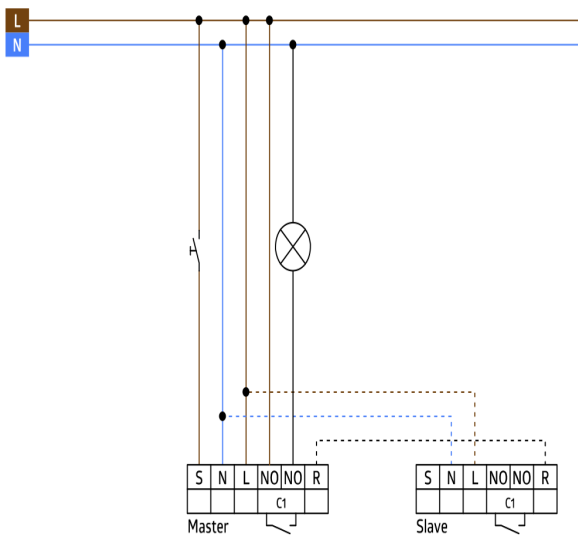

Technische gegevens

Spanning:	110 - 240 V AC 50 / 60 Hz
Afmetingen:	Ø 84 x 85 mm
Lichtstroom / sterke:	Led printplaat vast gemonteerd Lichtstroom lamp: 90 lm
Verbruik:	ca. 0,3 W / ca. 2 W met LED
Detectiebereik:	horizontaal 360° (Plafondmontage)
Reikwijdte:	max. Ø 10 m dwars max. Ø 6 m frontaal max. Ø 4 m zittend

Detectiezone voor dwars langs de melder lopen:	78 m ² / 2,5 m Montagehoogte
Montagehoogte min./max./aanbevolen:	2 m / 5 m / 2,5 m
Beschermingsgraad/-klasse:	IP20 / Klasse II
Omgevingstemperatuur:	-20 °C tot +40 °C
Behuizing:	Polycarbonaat
Werkingsmodus:	Half-automatische modus, Slavemodus, Volautomatische modus, Volautomatisch met gang functie
Kanaal 1 (lichtsturing potentiaalvrij)	
Schakelvermogen:	2300 W, cos φ = 1 1150 VA, cos φ = 0,5 300 W LED max. inschakelstroom I _p (20 ms) = 165 A max. inschakelstroom I _p (200 μs) = 800 A
Contacttype:	1x μ-contact, potentiaalvrij maakcontact/NO met wolfram-voorloopcontact
Nalooptijd:	10 s - 18 h
Oriëntatieverlichting:	20 - 100 % / OFF / 10 s - 18 h
Nachtverlichting:	20 - 100 % / 10 s - 18 h / ∞
Inschakeldrempel:	10 - 2000 Lux

Bestelgegevens

Omschrijving	Kleur	Code	EAN-Code
PD2N-M-1C-LED-IB	wit mat, overeenkomstig RAL9010	94055	4007529940554

Accessoires

Omschrijving	Kleur	Code	EAN-Code
BLE-IR-Adapter	zwart	93067	4007529930678
IR-PD-Mini	-	92159	4007529921591
RC-filter	wit	10880	4007529108800
Mini RC-filter	zwart	10882	4007529108824

Afmetingen 94055

Detectie bereik

- 1: Dwars langs de melder lopen
- 2: Frontaal naar de melder lopen
- 3: Zittende activiteit

Schakelschema