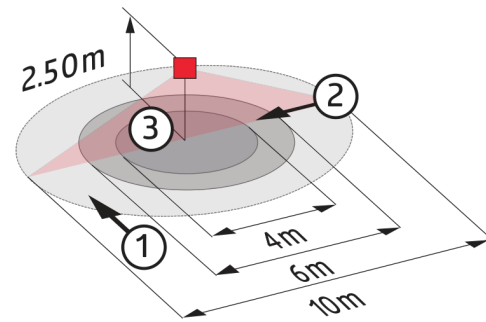

Afmetingen 94055

Detectie bereik

- 1: Dwars langs de melder lopen
- 2: Frontaal naar de melder lopen
- 3: Zittende activiteit

Schakelschema